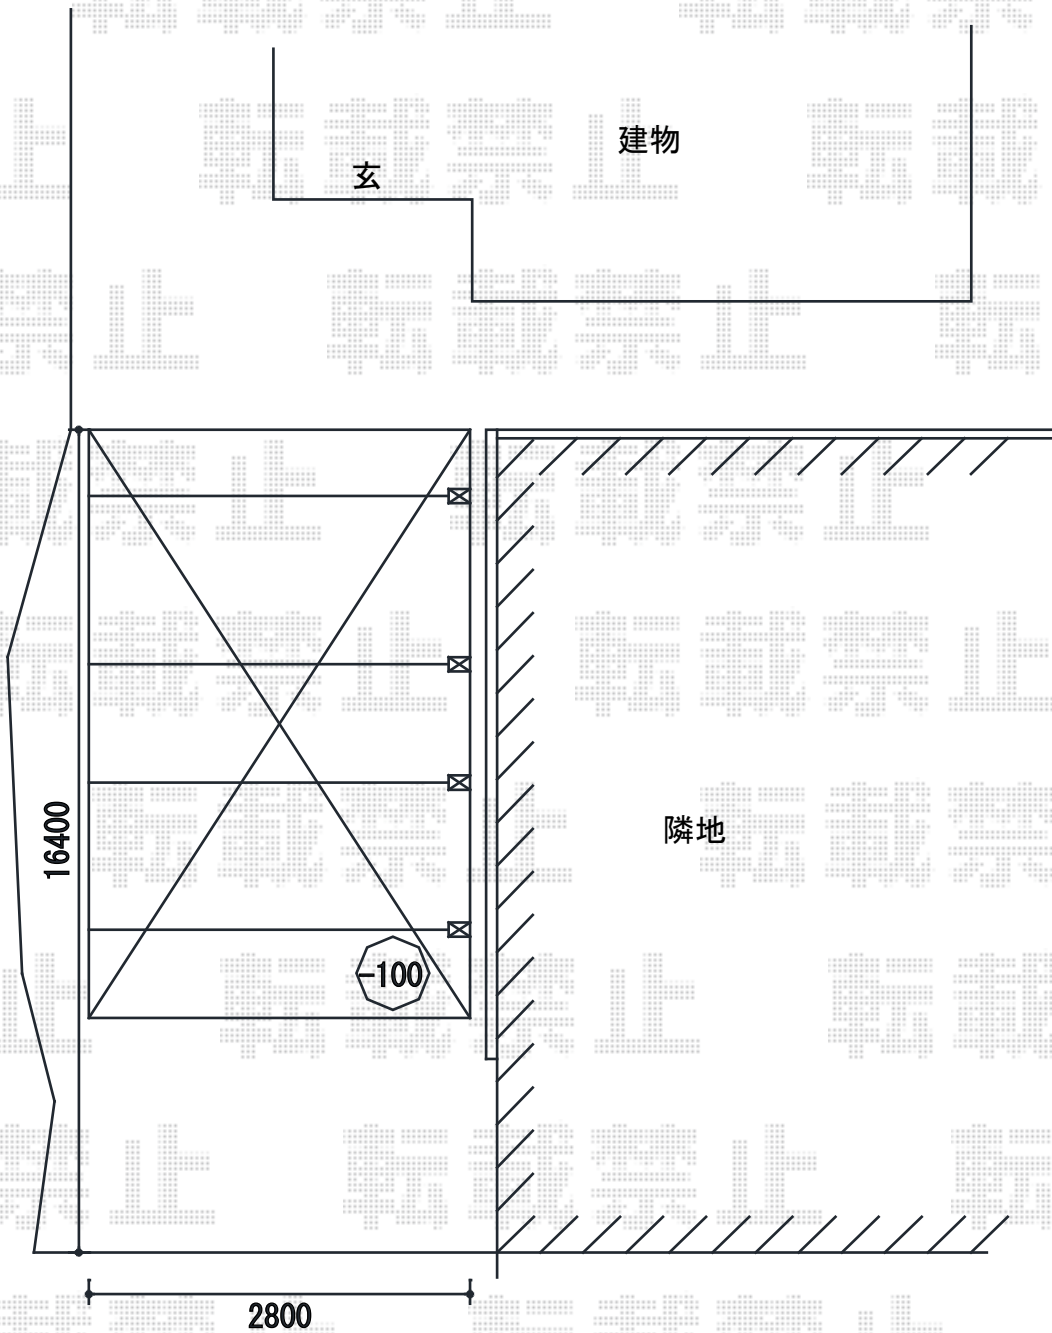

カーポート 施工概略図

Value Select プレシオスポート アルファ 縦連棟 積雪～20cm対応
幅= 2,702mm
奥行= 10,064mm
色： ノーブルステン
屋根材： ポリカーボネート（スカイブルー）
柱仕様： ハイルーフ柱仕様（有効高 約2,250mm）

担当者

酒井