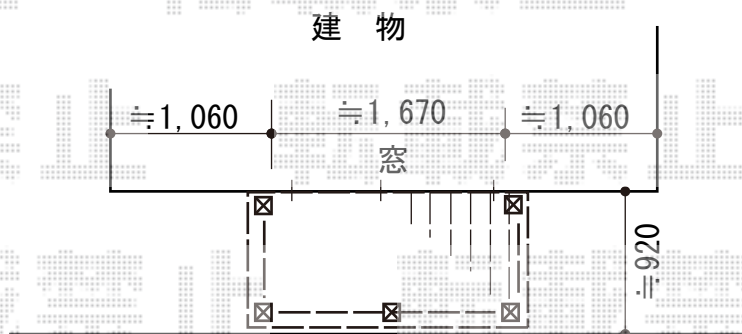

本体1枚 (W×H)=T100・08用 (745×900mm) ×4枚

中柱：T100×1

端柱：T100×2

90度専用角柱：T100×2

デッキ材補強材：先付用×2

色：ナチュラルブラウン

※現場合わせにて設置致します。

場合によっては出幅切詰加工が必要になります。

### ★イメージ図

担当者

伏見