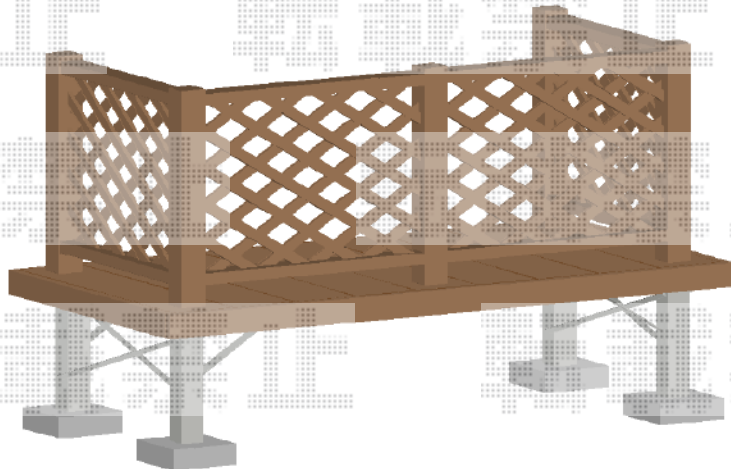

## リウッドデッキ 200

YKK AP リウッドデッキ 200

間口=1.0間 (1,851mm)

出幅=3尺 (920mm)

色：ナチュラルブラウン

床板：縦貼り

束柱：Hタイプ (550~700mm) \*色：プラチナステン

YKK AP リウッドデッキフェンス2型<ラチス格子>

本体1枚 (W×H)=T100・08用 (745×900mm) ×4枚

中柱：T100×1

端柱：T100×2

90度専用角柱：T100×2

デッキ材補強材：先付用×2

色：ナチュラルブラウン

※現場合わせにて設置致します。

場合によっては出幅切詰加工が必要になります。

### ★イメージ図

担当者

伏見