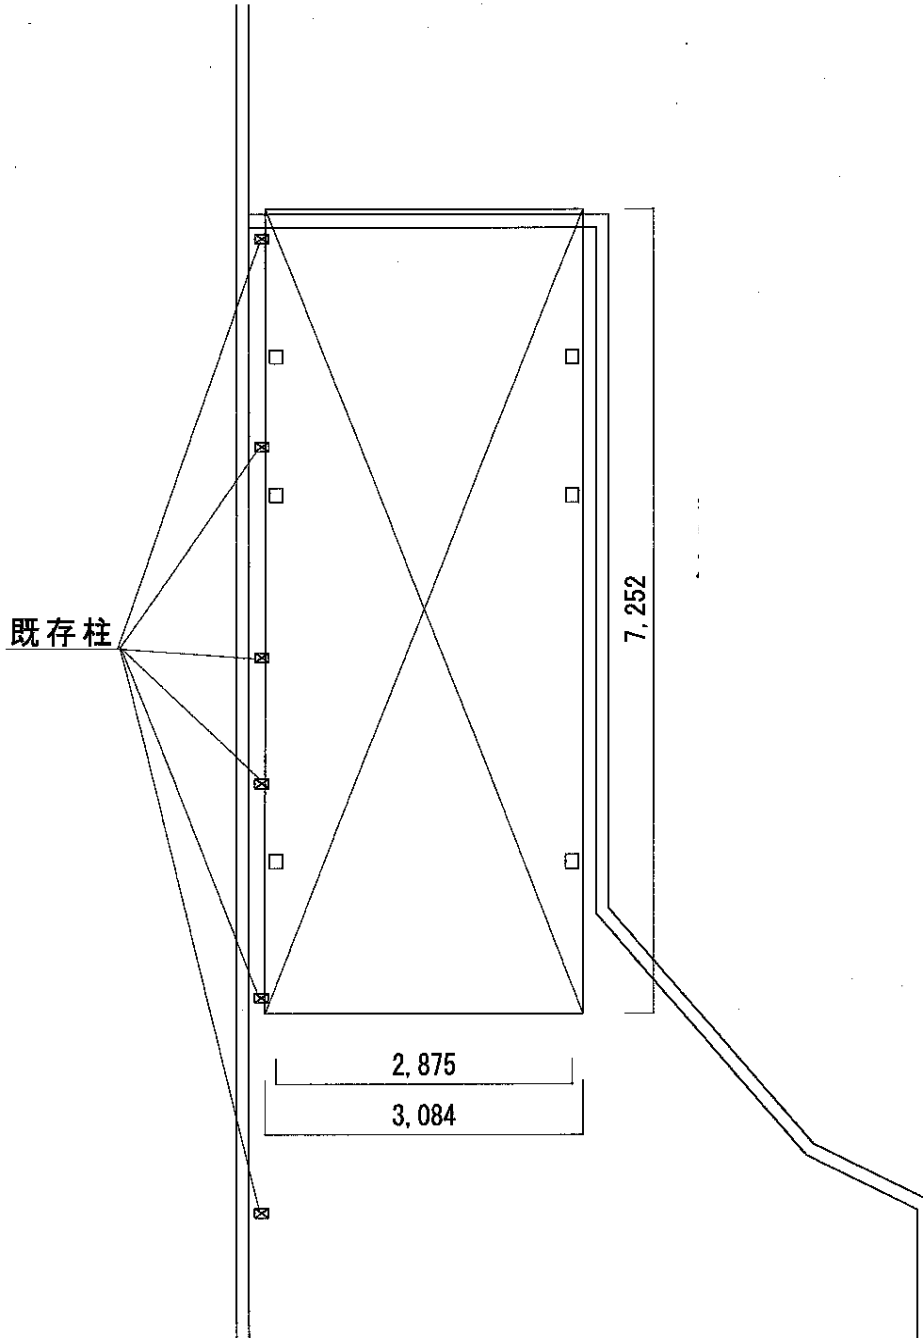

カーポート 施工概略図

トステム テリオスポーツIII 3000 奥行延長 角柱6本 積雪～100cm対応  
幅= 3,084mm  
奥行= 7,252mm  
色： ナチュラルシルバー  
屋根材： スチール折板（ペフ無/t=0.8）  
柱仕様： 標準柱仕様（有効高 約2,300mm）  
横材： なし

担当者

栢田