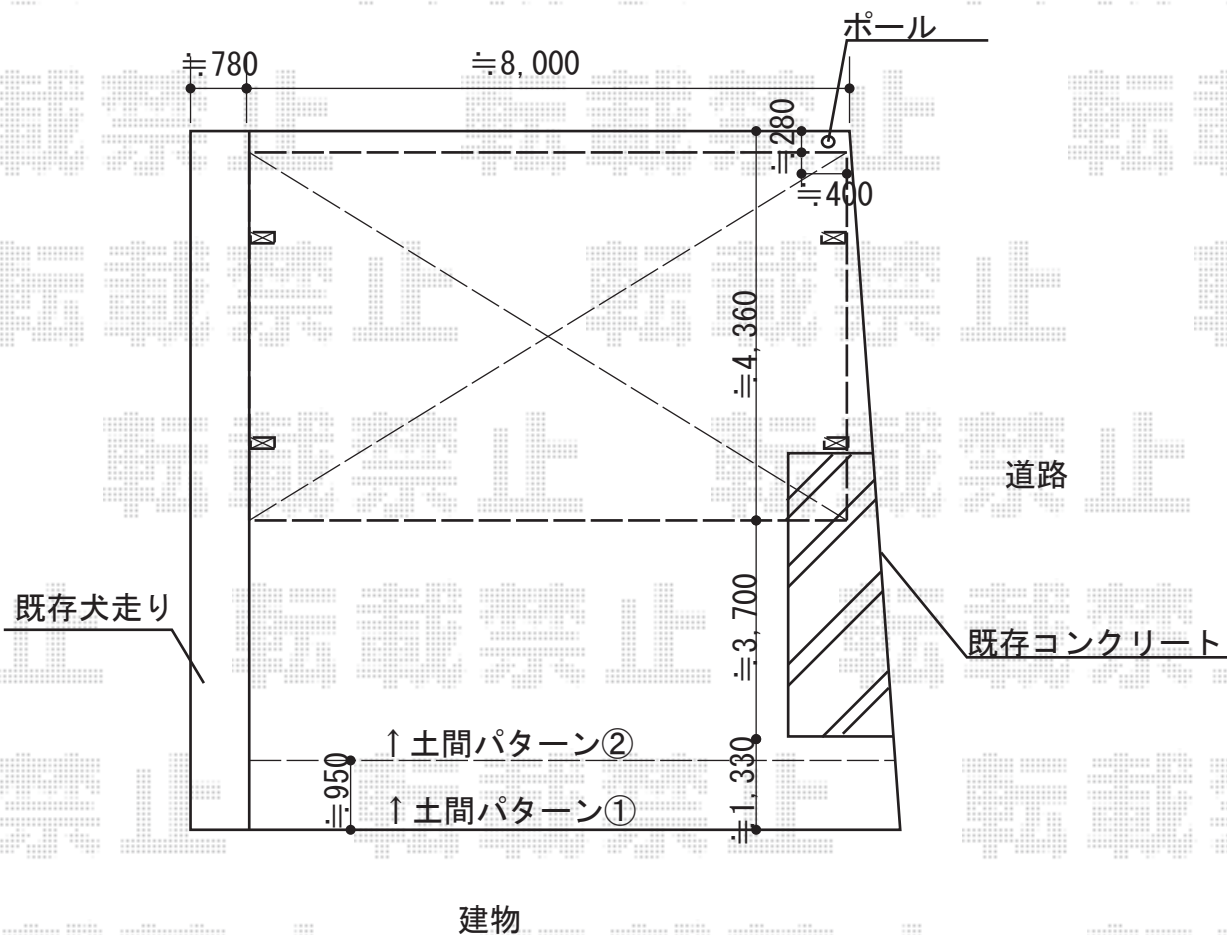

カーポート 施工概略図

YKK AP レイナトリプルポートグラン 積雪～20cm対応  
 幅= 8,000mm  
 奥行= 5,052mm  
 色： ブラウン  
 屋根材： 熱線遮断ポリカーボネート（アースブルーマット調）  
 柱仕様： ハイルフ柱仕様（有効高 約2,350mm）

担当者 酒井