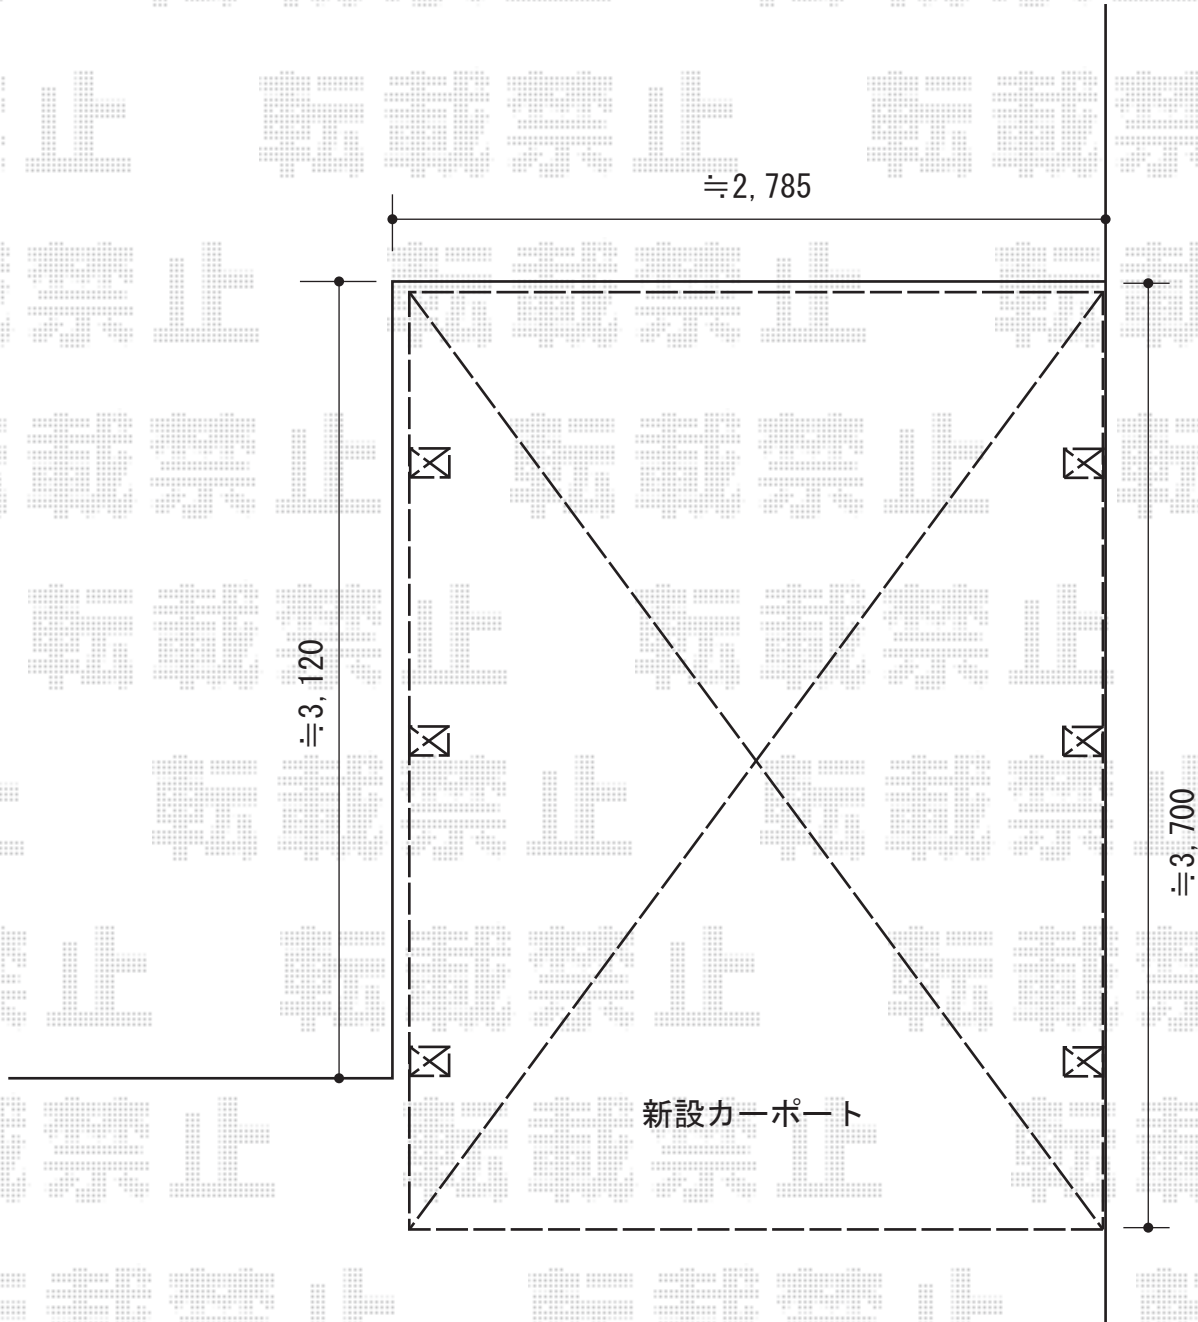

カーポート 施工概略図

YKK AP ジーポートneo 角柱6本仕様 標準鼻隠し 積雪~150cm対応
幅= 3,111mm
奥行= 5,456mm
色： プラチナステン
屋根材： 【別途】スチール折板（ペフ無/t=0.8）
柱仕様： 標準柱仕様（有効高 約2,350mm）
横材： なし

担当者

塚田