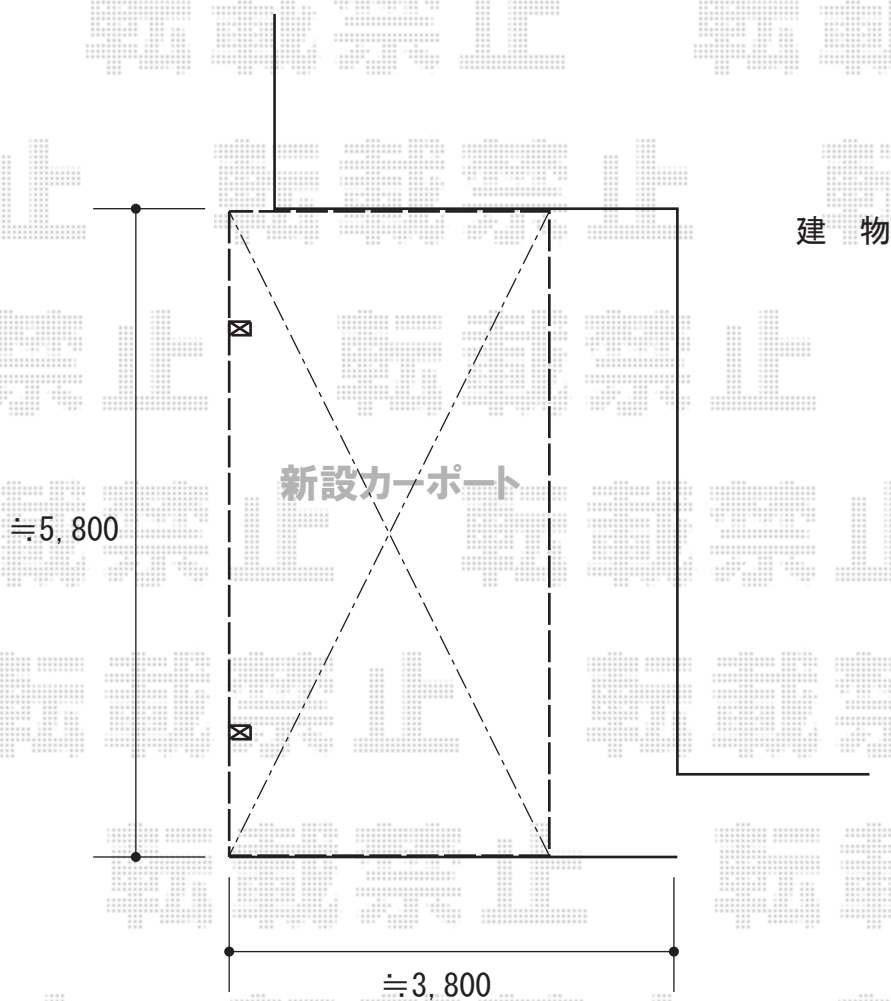

レイナポートグラン 積雪～20cm対応 施工概略図

YKK AP レイナポートグラン 積雪～20cm対応
幅=3,000mm
奥行=5,768mm
色：プラチナステン
屋根材：熱線遮断ポリカーボネート(トーマイマット)
柱仕様：ハイルーフ柱仕様(有効高 約2,355mm)

YKK AP レイナポートグラン 着脱式サポート 標準・ハイルーフ兼用 2本入り
色：プラチナステン
数量：1セット

担当者

谷岡