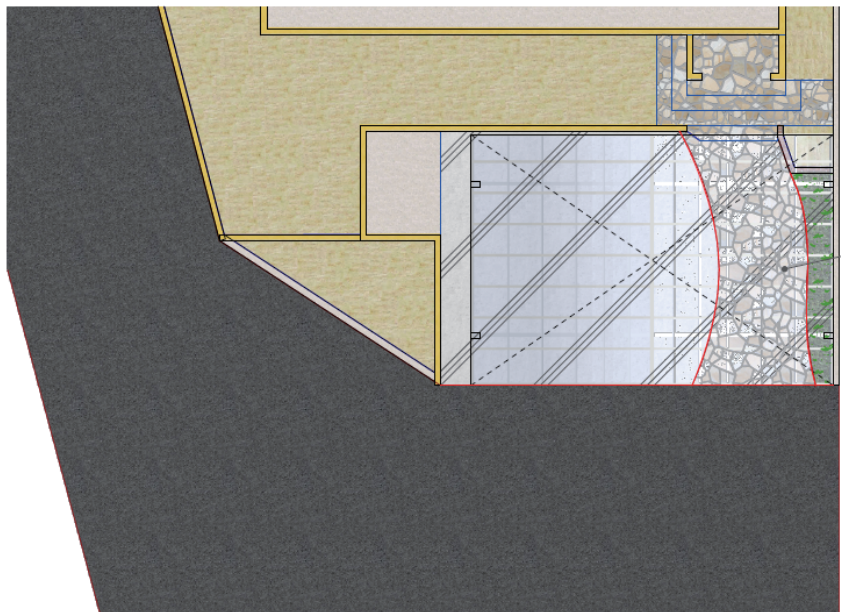

カーポート 施工概略図

TOEX ルネサポートII 積雪～20cm対応  
 幅= 7,208mm  
 奥行= 4,982mm  
 色： ナチュラルシルバー  
 屋根材： 熱線吸収アクアシャインポリカーボネート（クリアブルー）  
 柱仕様： ロング柱28仕様（有効高 約2,800mm）