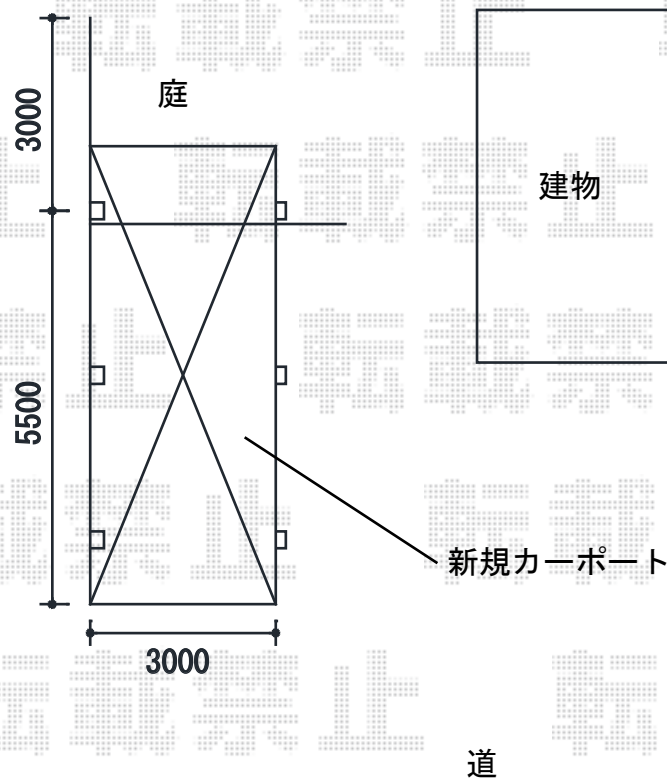

カーポート 施工概略図

YKK AP レイナポートグラン 延長 積雪～20cm対応
幅=2,550mm
奥行=6,484mm
色：カームブラック
屋根材：ポリカーボネート（スモークブラウン）
柱仕様：標準柱仕様（有効高 約2,000mm）

YKK AP 着脱式サポート柱
色：カームブラック
柱仕様：標準柱仕様
数量：1本入り×1セット
数量：2本入り×1セット

担当者

谷岡