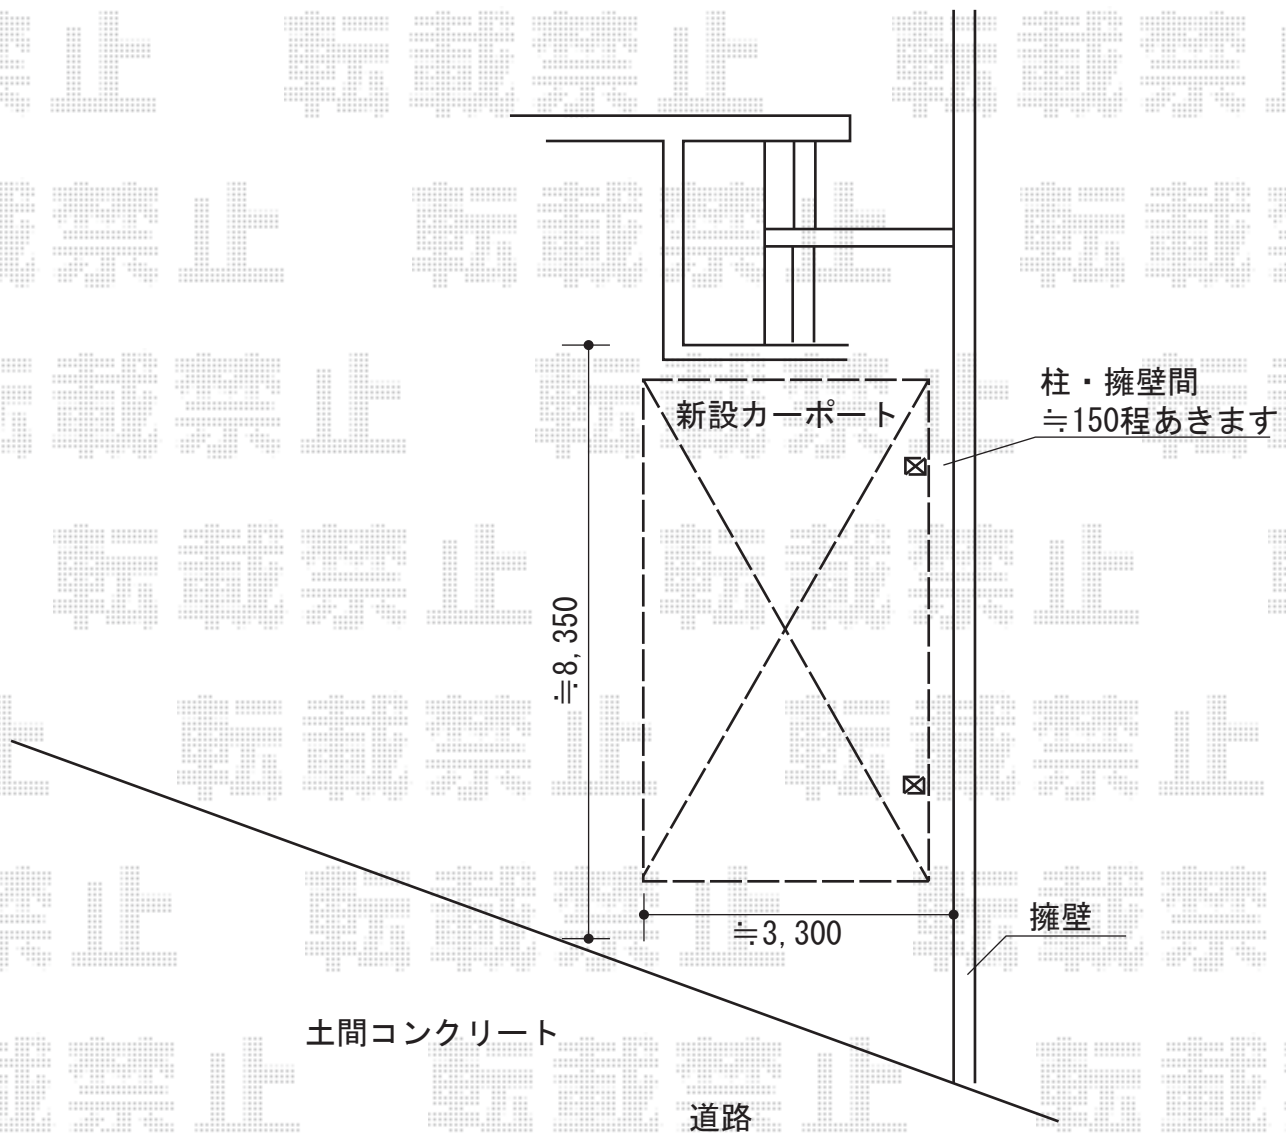

レイナポートグラン 積雪～20cm対応

YKK AP レイナポートグラン 積雪～20cm対応
幅= 3,000mm
奥行= 5,052mm
色： プラチナステン
屋根材： ポリカーボネート（アースブルー）
柱仕様： ハイルフ柱仕様（有効高 約2,350mm）

担当者

竹下