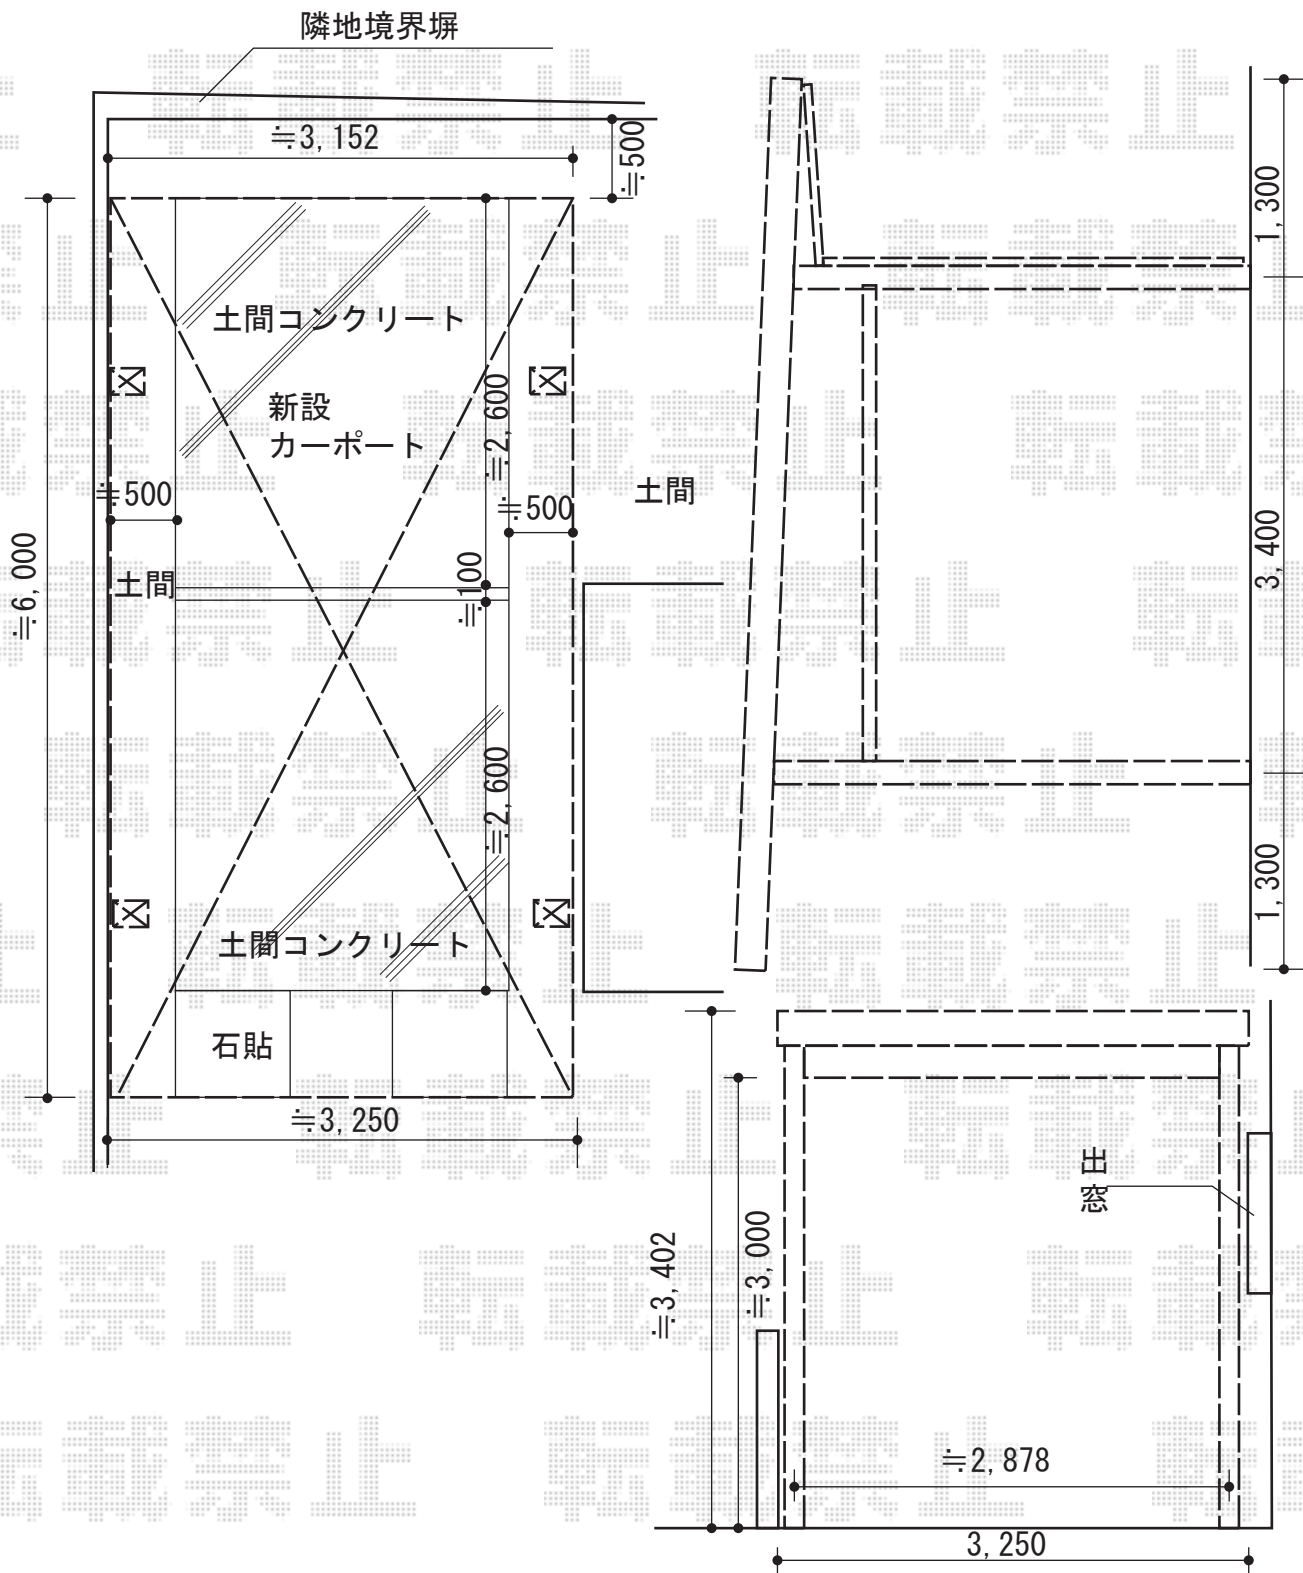

カーポート 施工概略図

YKK AP ジーポートneo Aタイプ 角柱4本 標準鼻隠し 積雪~100cm対応
 幅= 3,111mm
 奥行= 5,966mm
 色： プラチナステン
 屋根材： スチール折板（ペフ無/t=0.8mm）
 柱仕様： ハイルフ柱仕様（有効高 約3,000mm）
 横材： なし

担当者	栢田
-----	----