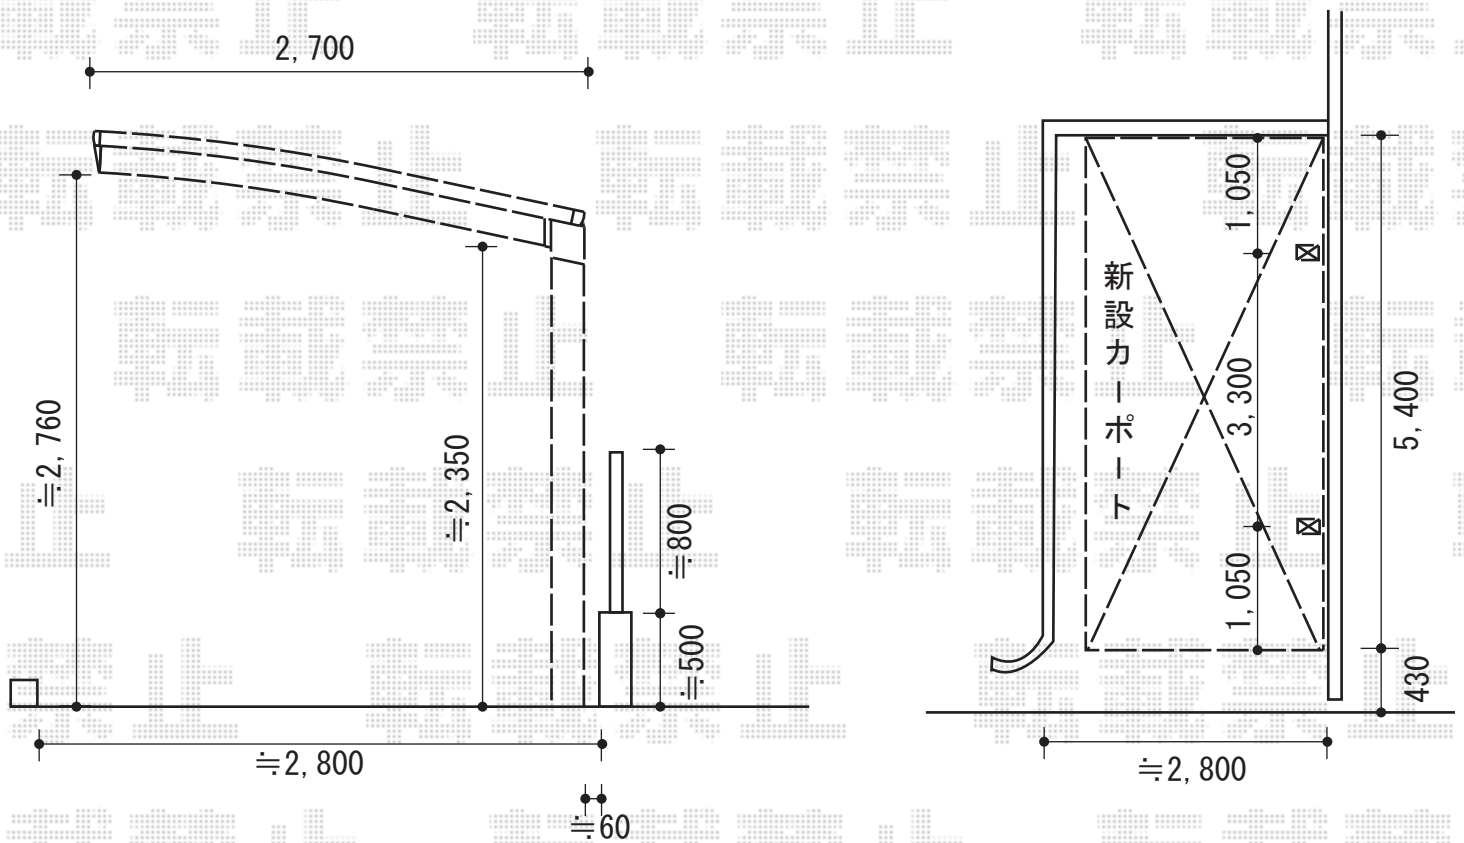

カーポート 施工概略図

YKK AP レイナポートグラン積雪~20cm対応
幅=2,700mm
奥行=5,400mm
色：ブラウン
屋根材：ポリカーボネート（アースブルー）
柱仕様：ハイルーフ柱仕様（有効高 約2,350mm）

YKK AP 着脱式サポート 標準・ハイルーフ兼用 2本入り 1セット
色：ブラウン

担当者

栢田