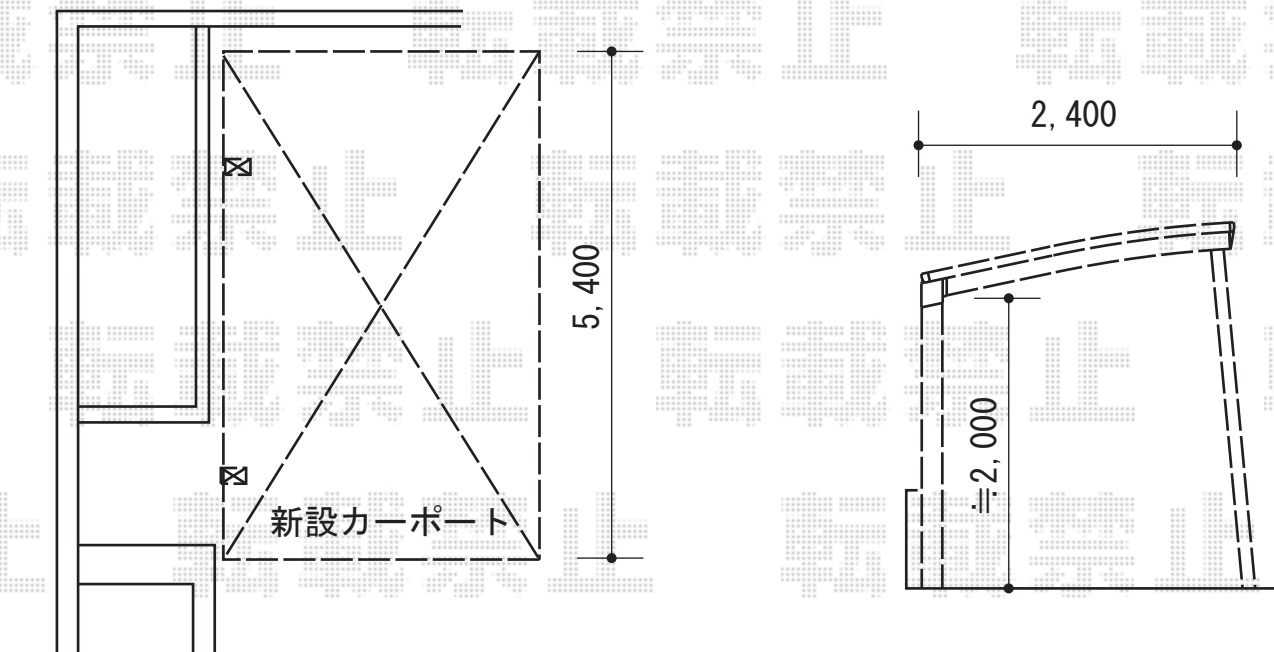

カーポート 施工概略図

YKK AP レイナポートグラン 積雪～20cm対応
幅= 2,400mm
奥行= 5,400mm
色： ブラウン
屋根材： ポリカーボネート（スモークブラウン）
柱仕様： 標準柱仕様（有効高 約2,000mm）

YKK AP 着脱式サポート柱 2本入り
色： ブラウン
柱仕様： 標準柱仕様
数量： 1セット

既存カーポート撤去処分あり
はつり残土処分あり

担当者

栢田