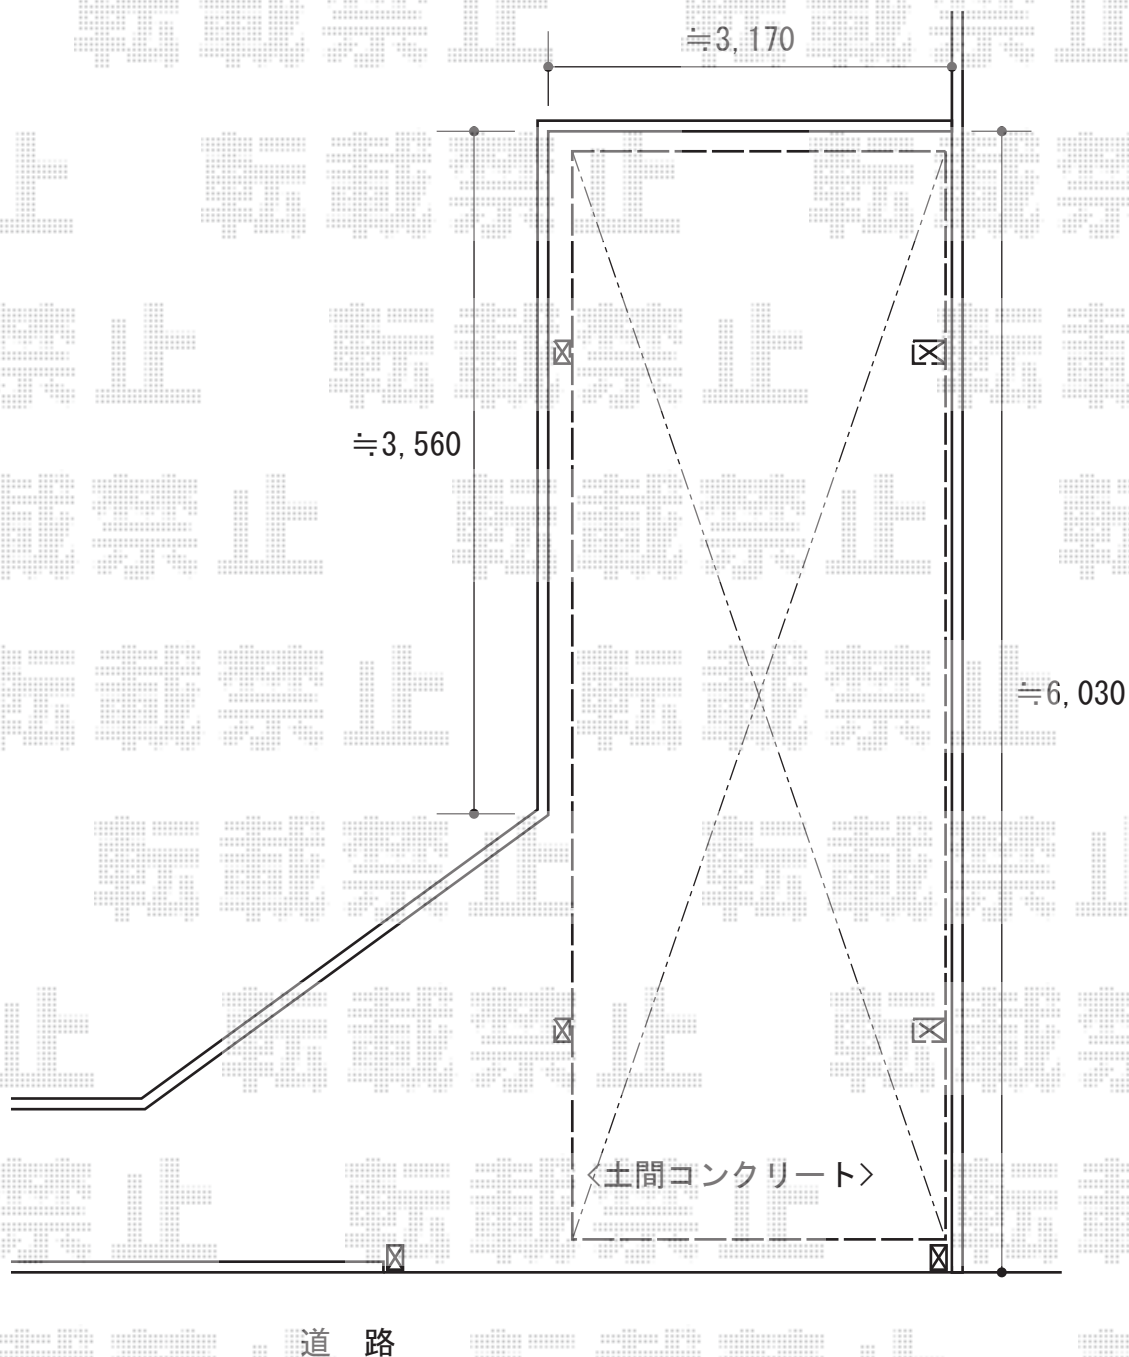

カーポート 施工概略図

①YKK AP レイナポートグラン 積雪～20cm対応
幅= 2,700mm
奥行= 5,768mm
色： ブラウン
屋根材： ポリカーボネート（スモークブラウン）
柱仕様： 標準柱仕様（有効高 約2,000mm）

YKK AP 着脱式サポート柱 2本入り
色： ブラウン
柱仕様： 標準柱仕様
数量： 1セット

YKK AP 屋根ふき材補強部品（1セット）
色： カームブラック
数量： 1セット