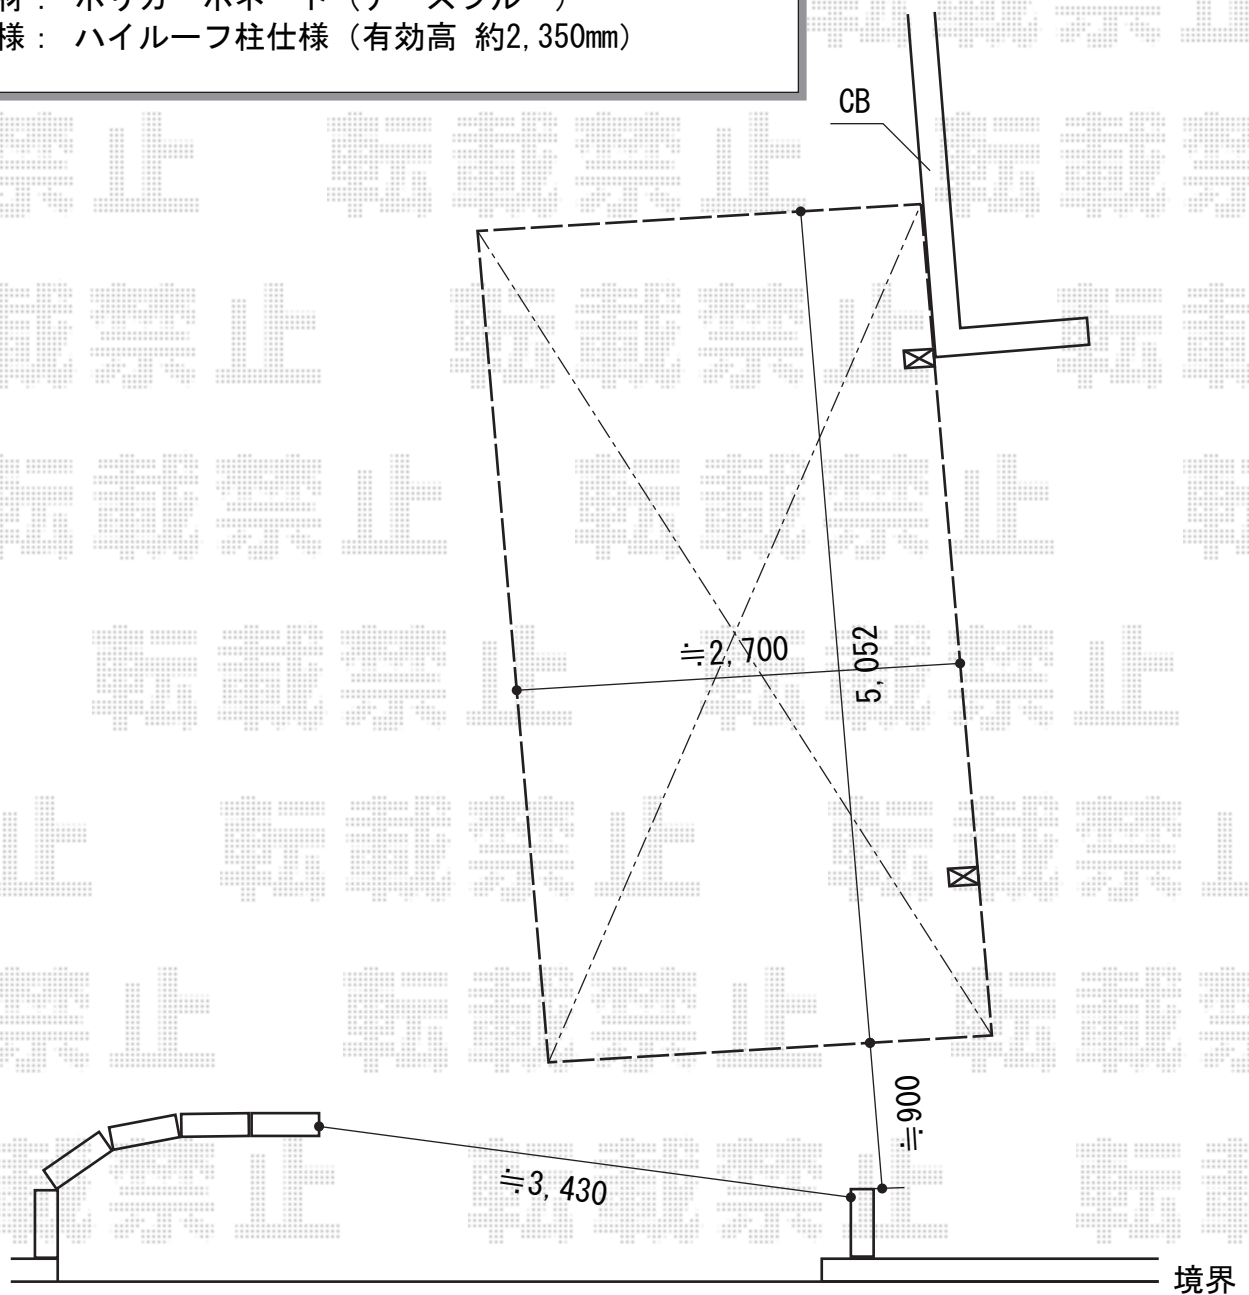

カーポート 施工概略図

YKK AP レイナキャップポートグラン50 積雪~50cm対応  
幅= 2,702mm  
奥行= 5,052mm  
色： カームブラック  
屋根材： ポリカーボネート（アースブルー）  
柱仕様： ハイルフ柱仕様（有効高 約2,350mm）

担当者

栢田