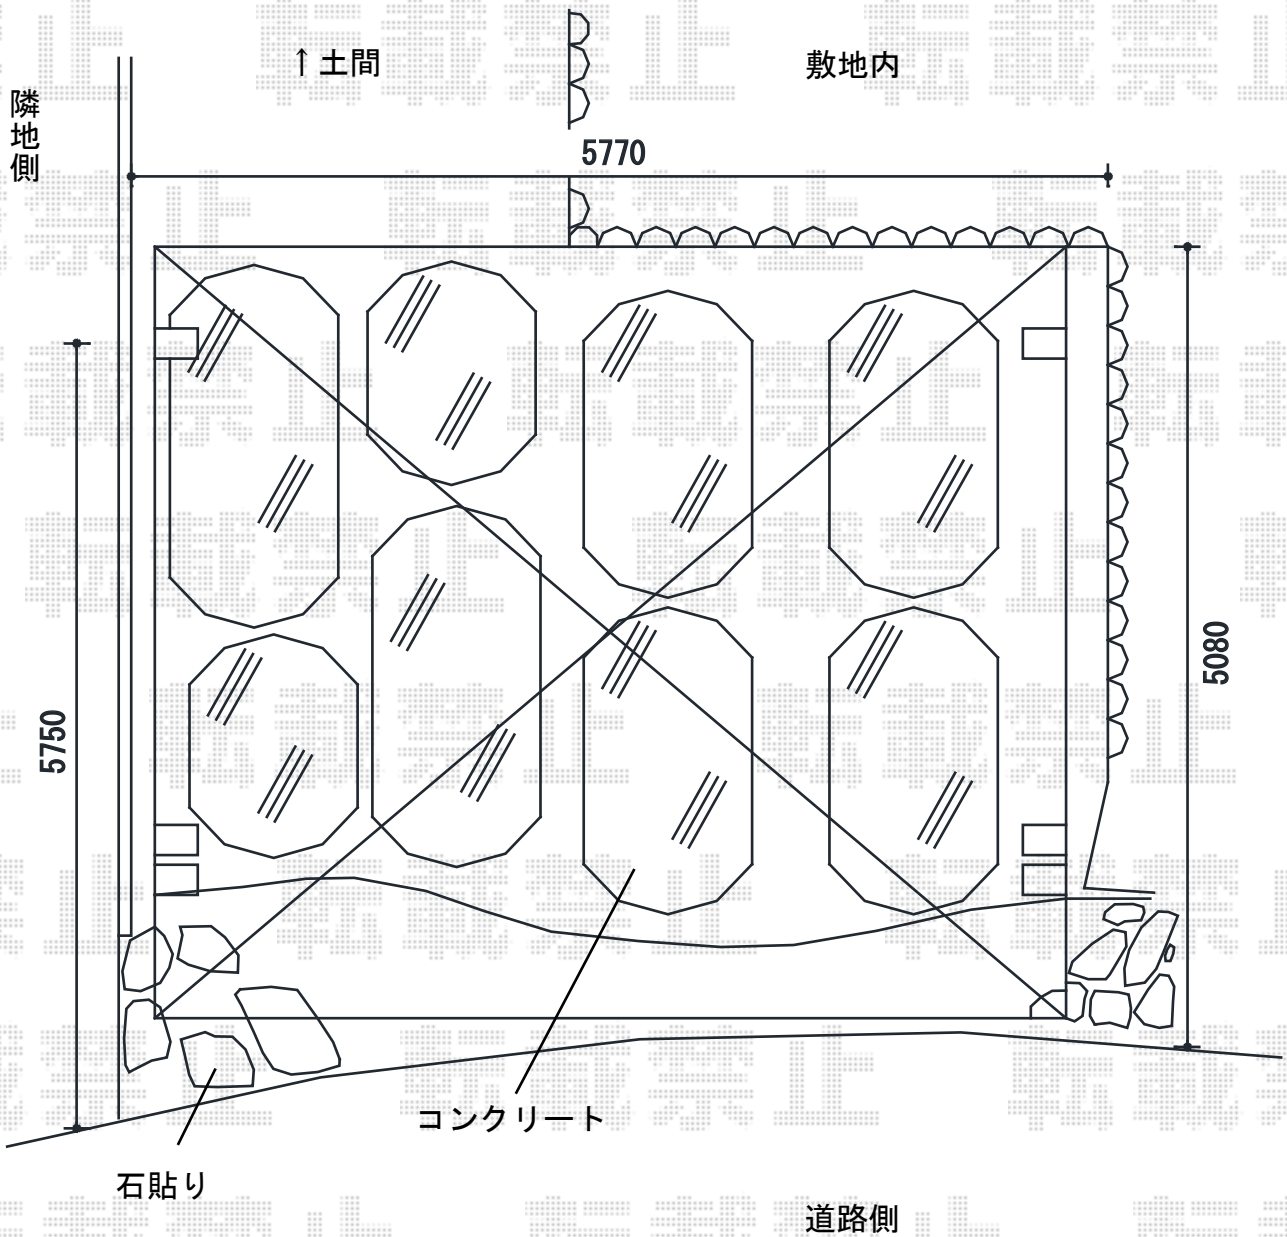

カーポート 施工概略図

TOEX アーキデュオ プレミアムワイド マテリアルカラー 積雪~20cm対応
幅= 5,438mm
奥行= 5,058mm
色： シャイングレー+クリエラスク
屋根材： ポリカーボネート（クリアブルー）
柱仕様： 標準柱仕様（有効高 約2,250mm）

担当者

酒井