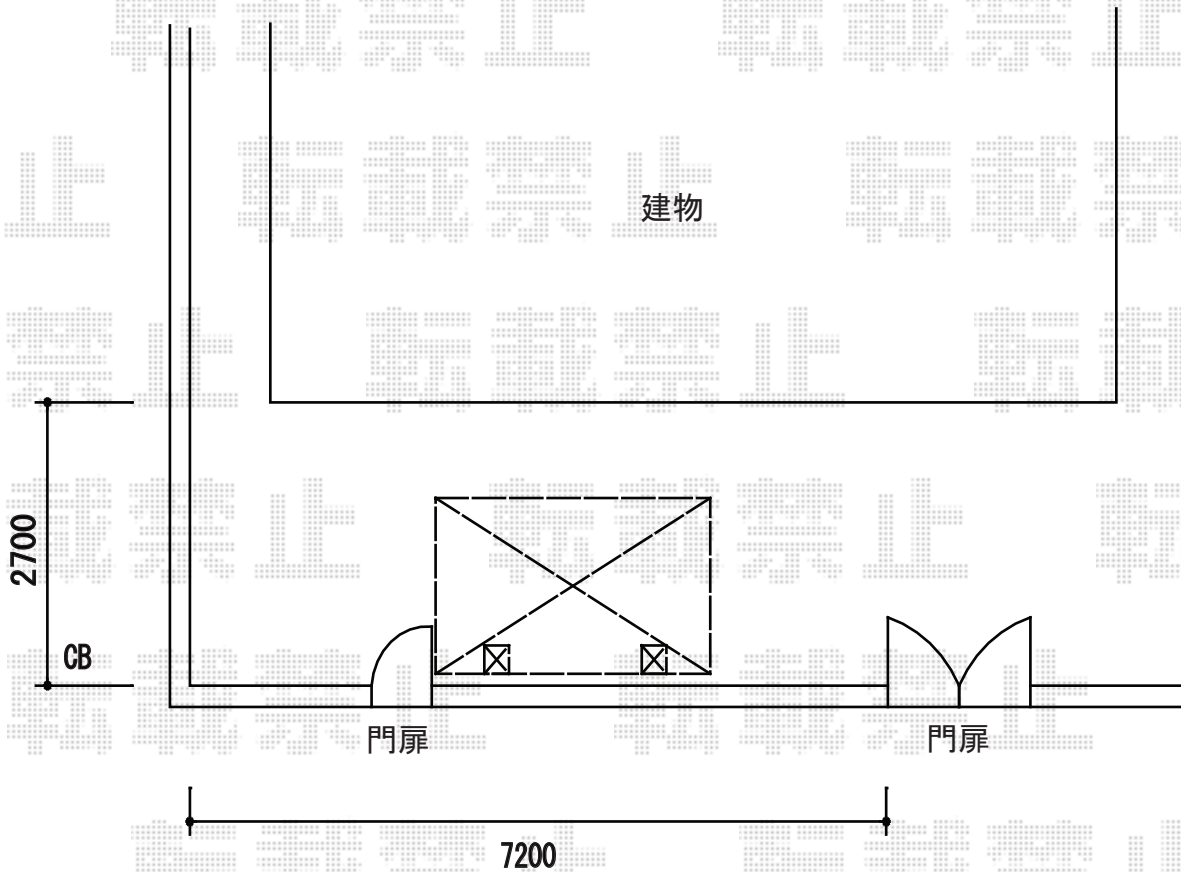

サイクルポート 施工概略図

三協アルミ マイリッシュデラックス 前上がり 積雪~20cm対応
幅= 2,164mm
奥行= 2,937mm
色：アーバングレー
屋根材：熱線遮断ポリカーボネート（ブルースモーク）
柱仕様：標準柱仕様(有効高さ 約2,200mm)

担当者

谷岡