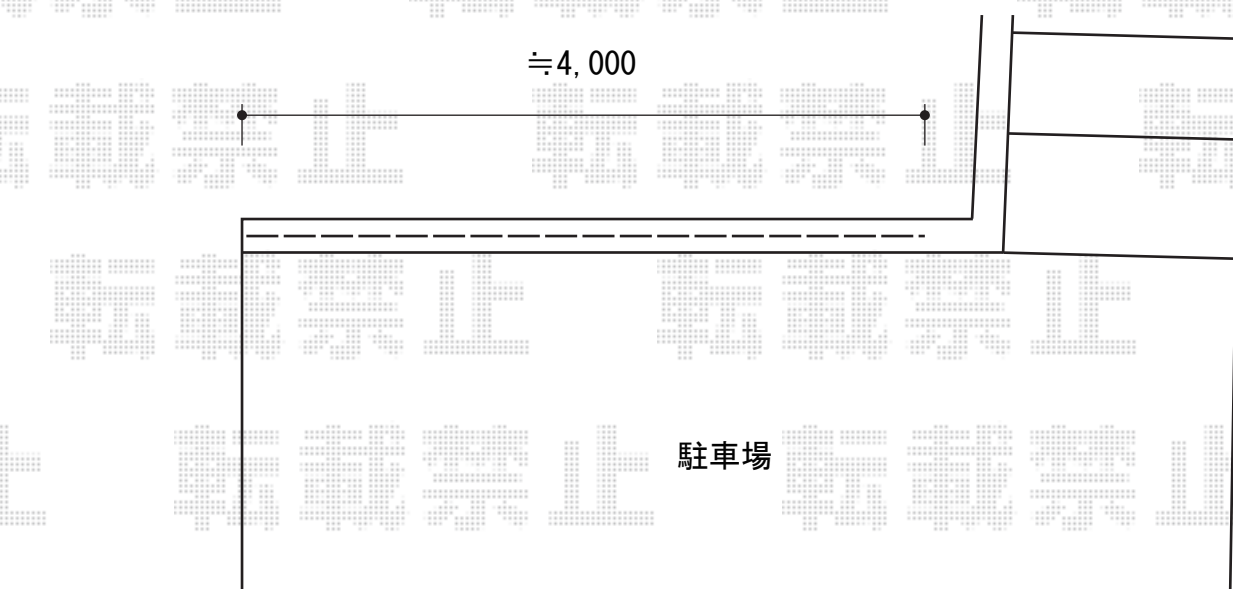

## フェンス 施工概略図

TOEX プリレオR9型フェンス フリーポールタイプ  
本体1枚 (W×H) = (1,979.5×800mm) × 2枚  
柱: T-8×3本  
部品セットA: 3セット  
端部キャップA: 1セット  
色: シャイングレー

担当者

伏見