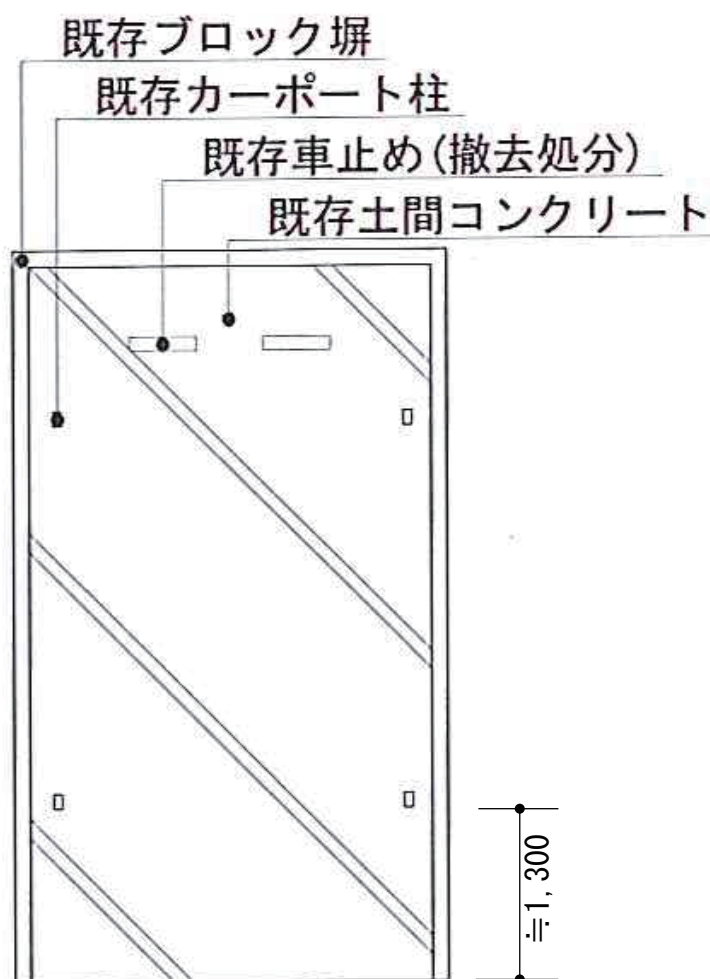

カーゲート 施工概略図

TOEX オーバードアS1型 手動式
本体 (W×H) = (2,650mm×1,000mm)
色：ブラック
柱仕様：標準柱仕様 (有効通過高1,850mm)
駆動：手動式

担当者

谷