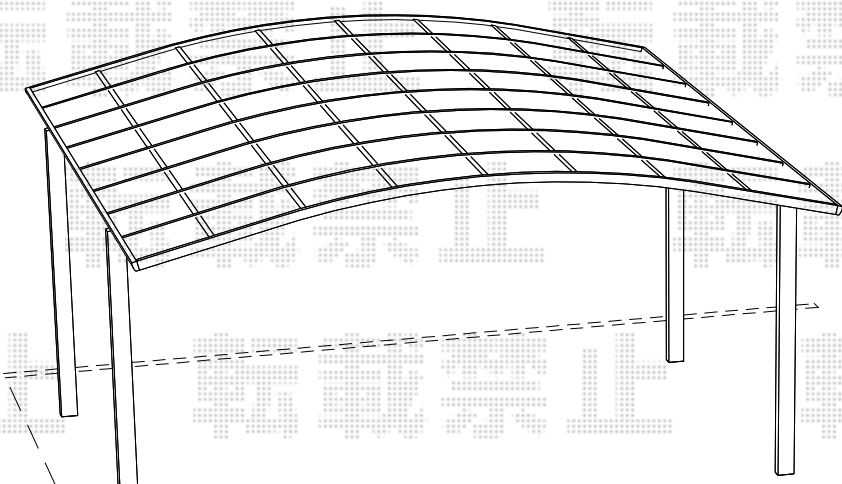

カーポート 施工概略図

YKK AP レイナツインポートグラン 積雪~20cm対応
幅= 5,392mm
奥行= 5,400mm
色 : プラチナステン
屋根材 : 熱線遮断ポリカーボネート (アースブルーマット調)
柱仕様 : ハイルーフ柱仕様 (有効高 約2,350mm)

YKK AP 屋根ふき材補強部品 2セット
色 : カームブラック

担当者	谷岡
-----	----