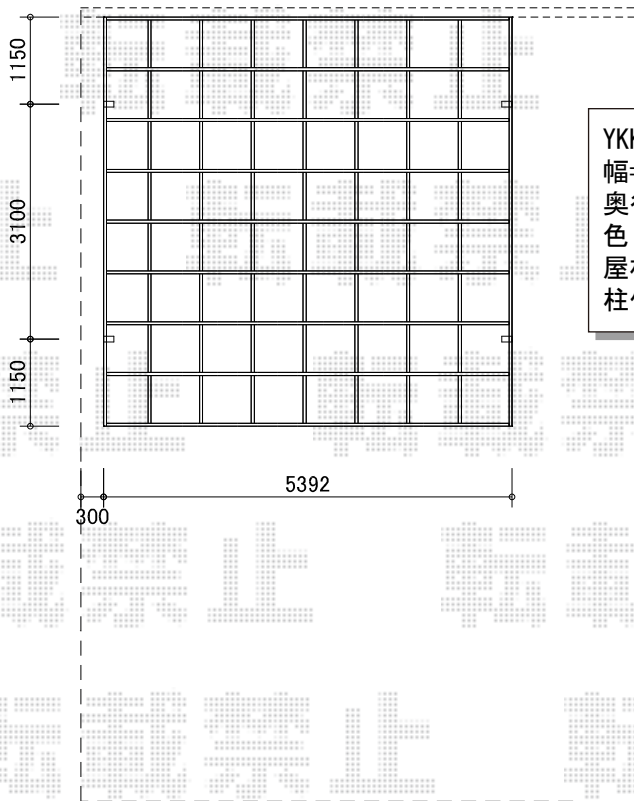

カーポート 施工概略図

YKK AP レイナツインポートグラン 積雪~20cm対応
幅= 5,392mm
奥行= 5,400mm
色 : プラチナステン
屋根材 : 熱線遮断ポリカーボネート (アースブルーマット調)
柱仕様 : ハイルーフ柱仕様 (有効高 約2,350mm)

YKK AP 屋根ふき材補強部品 2セット
色 : カームブラック

担当者	谷岡
-----	----