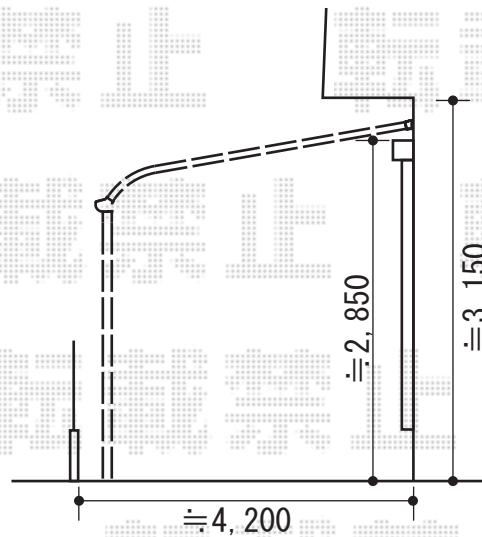

カーポート 施工概略図

YKK AP レイナベーカーポートグラン 積雪~20cm対応  
 幅= 3,900mm  
 奥行= 5,052mm  
 色： プラチナステン  
 屋根材： ポリカーボネート（トーマイマット）  
 柱仕様： ハイルフ柱仕様（有効高 約2,500mm）

担当者

酒井