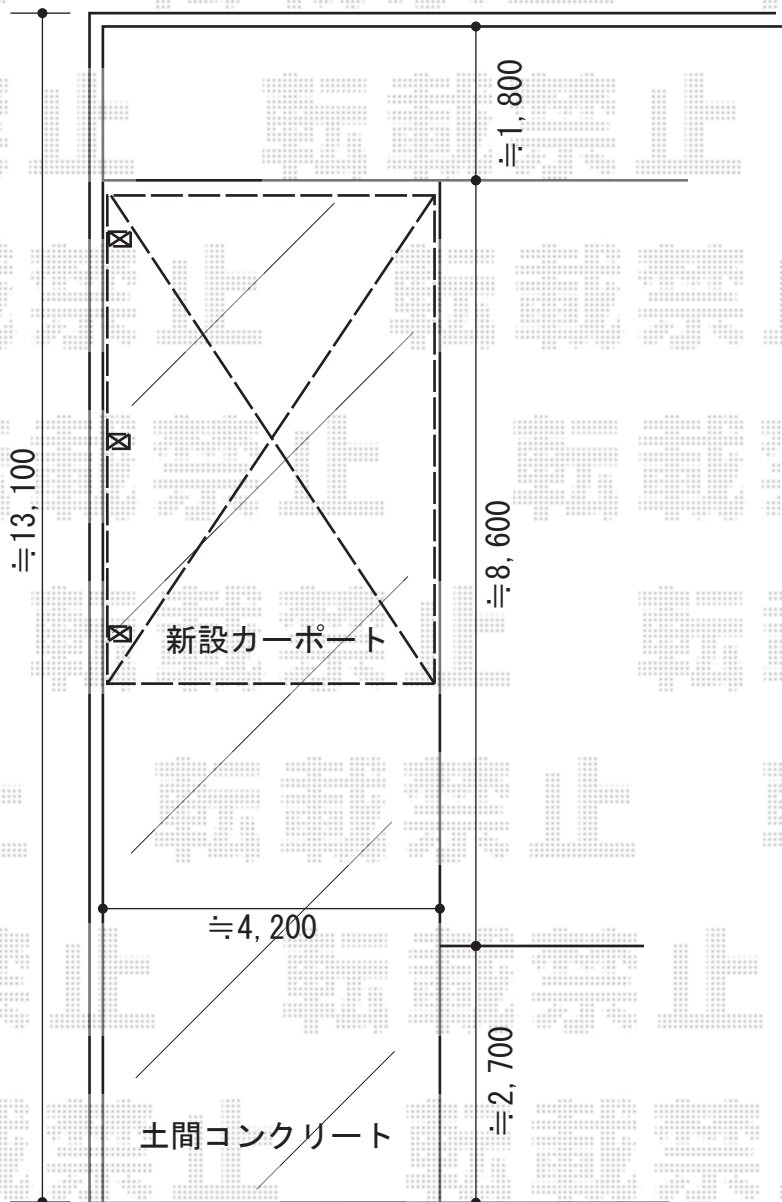

カーポート 施工概略図

YKK AP レイナベーカーポートグラン 積雪~20cm対応  
 幅= 3,900mm  
 奥行= 5,052mm  
 色： プラチナステン  
 屋根材： ポリカーボネート（トーマイマット）  
 柱仕様： ハイルフ柱仕様（有効高 約2,500mm）

担当者

酒井