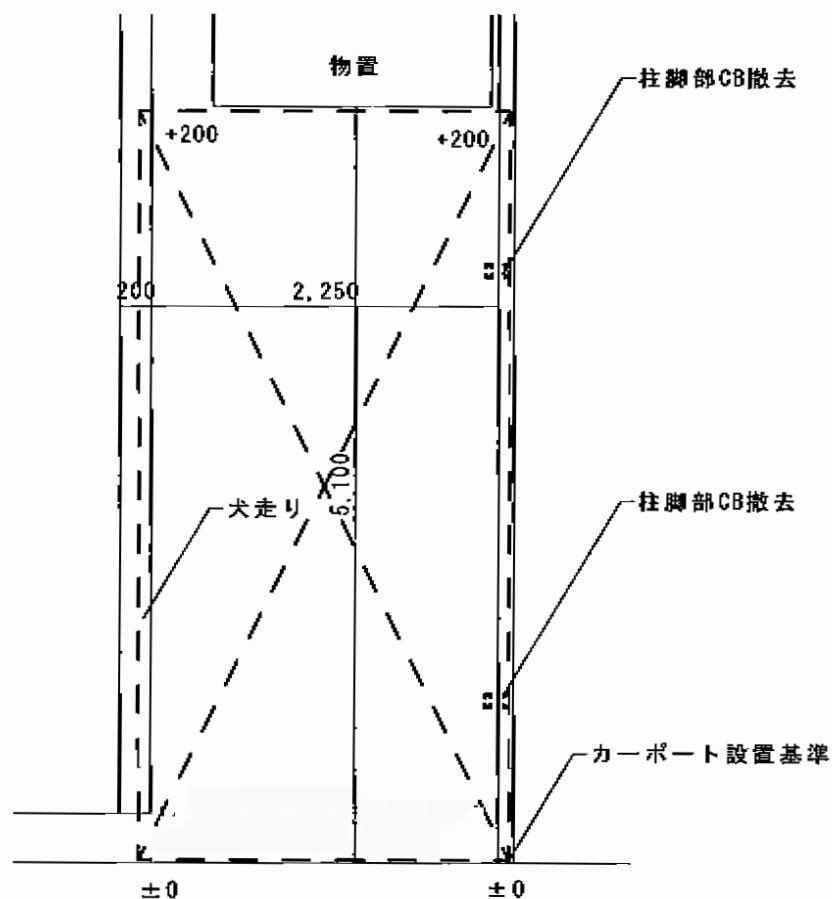

カーポート 施工概略図

YKK AP レイナポートグラン 積雪~20cm対応
幅= 2,400mm
奥行= 5,052mm
色： プラチナステン
屋根材： 熱線遮断ポリカーボネート(トーマイマット)
柱仕様： ハイルーフ柱仕様 (有効高 約2,350mm)

担当者

谷岡