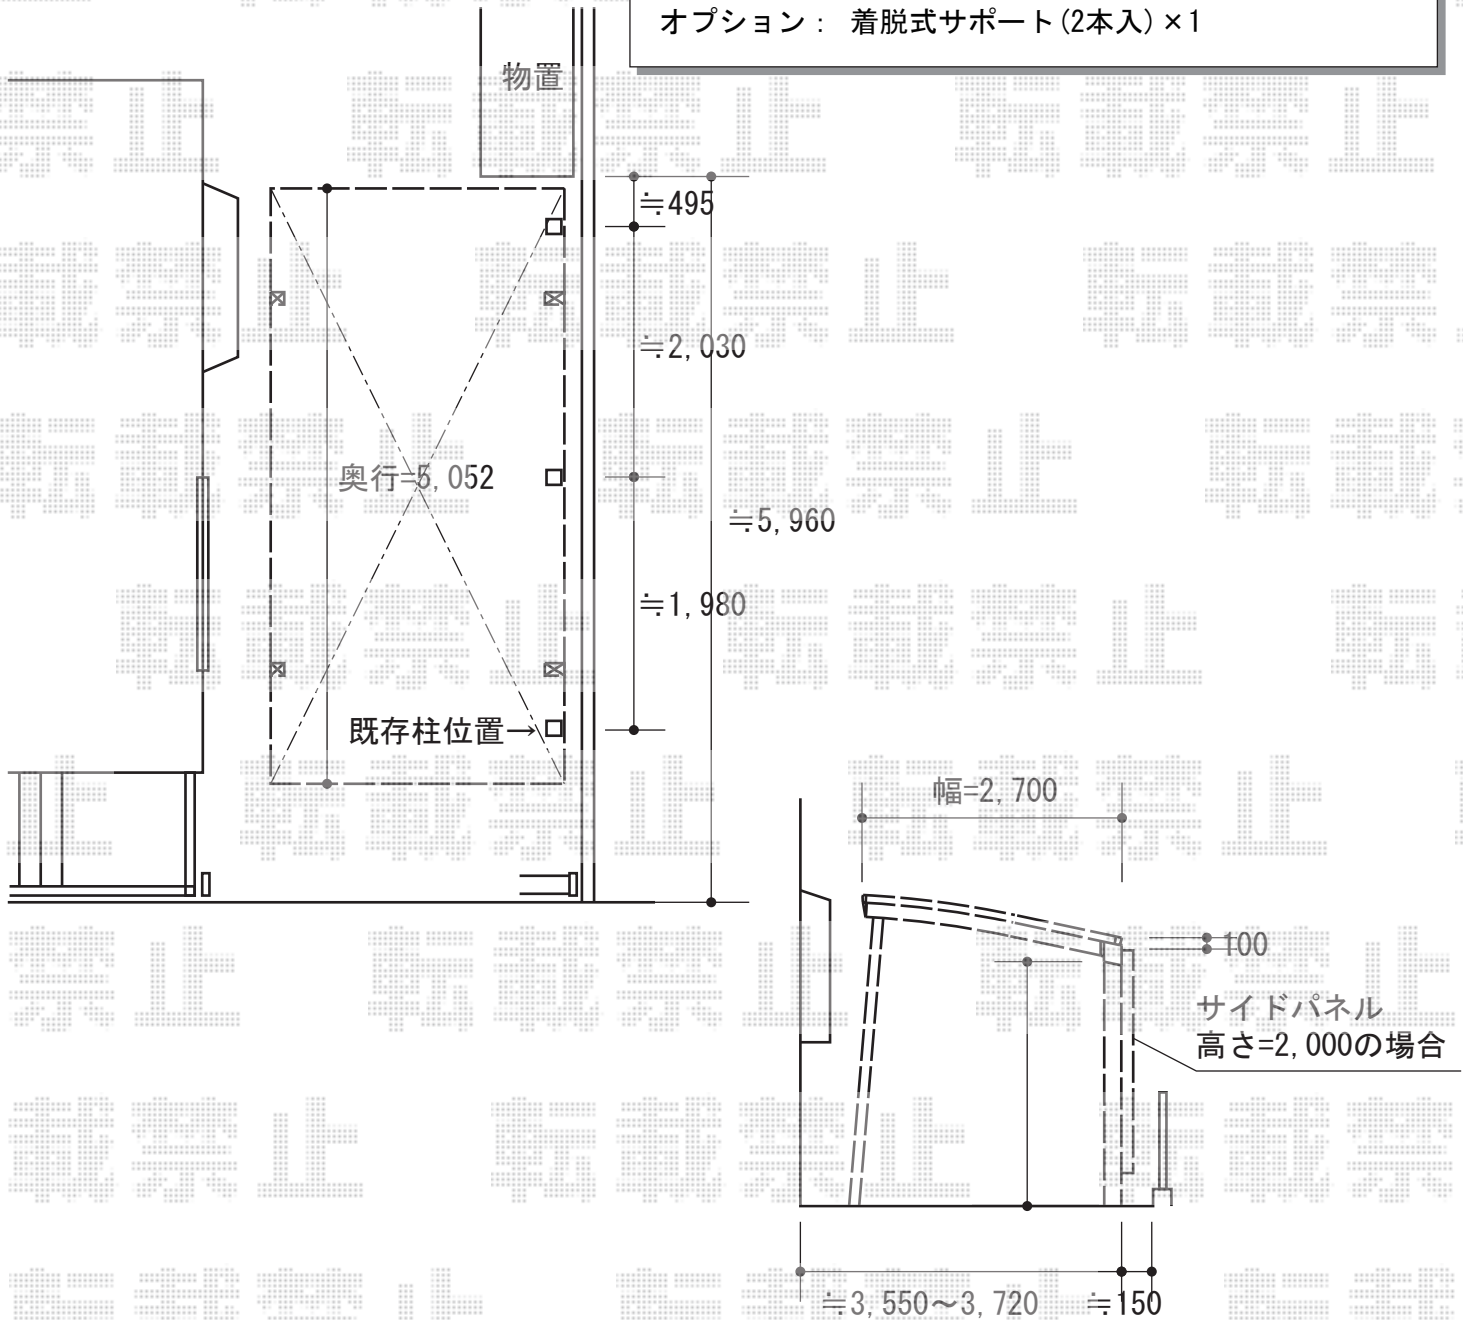

カーポート 施工概略図

YKK AP レイナポートグランZ 積雪~20cm対応
 幅= 2,700mm
 奥行= 5,052mm
 色： プラチナステン
 屋根材： 熱線遮断ポリカーボネート(トーマイマット)
 柱仕様： ハイルフ柱仕様(有効高 約2,350mm)

YKK AP レイナポートグランZ用 サイドパネル
 奥行サイズ： 長さ51用(51-27用)
 高さ= 1,036mm/2,073mm
 色： プラチナステン
 パネル材： 熱線遮断ポリカーボネート(トーマイマット)
 柱仕様： ハイルフ柱仕様(間柱1本)
 オプション： 着脱式サポート(2本入)×1