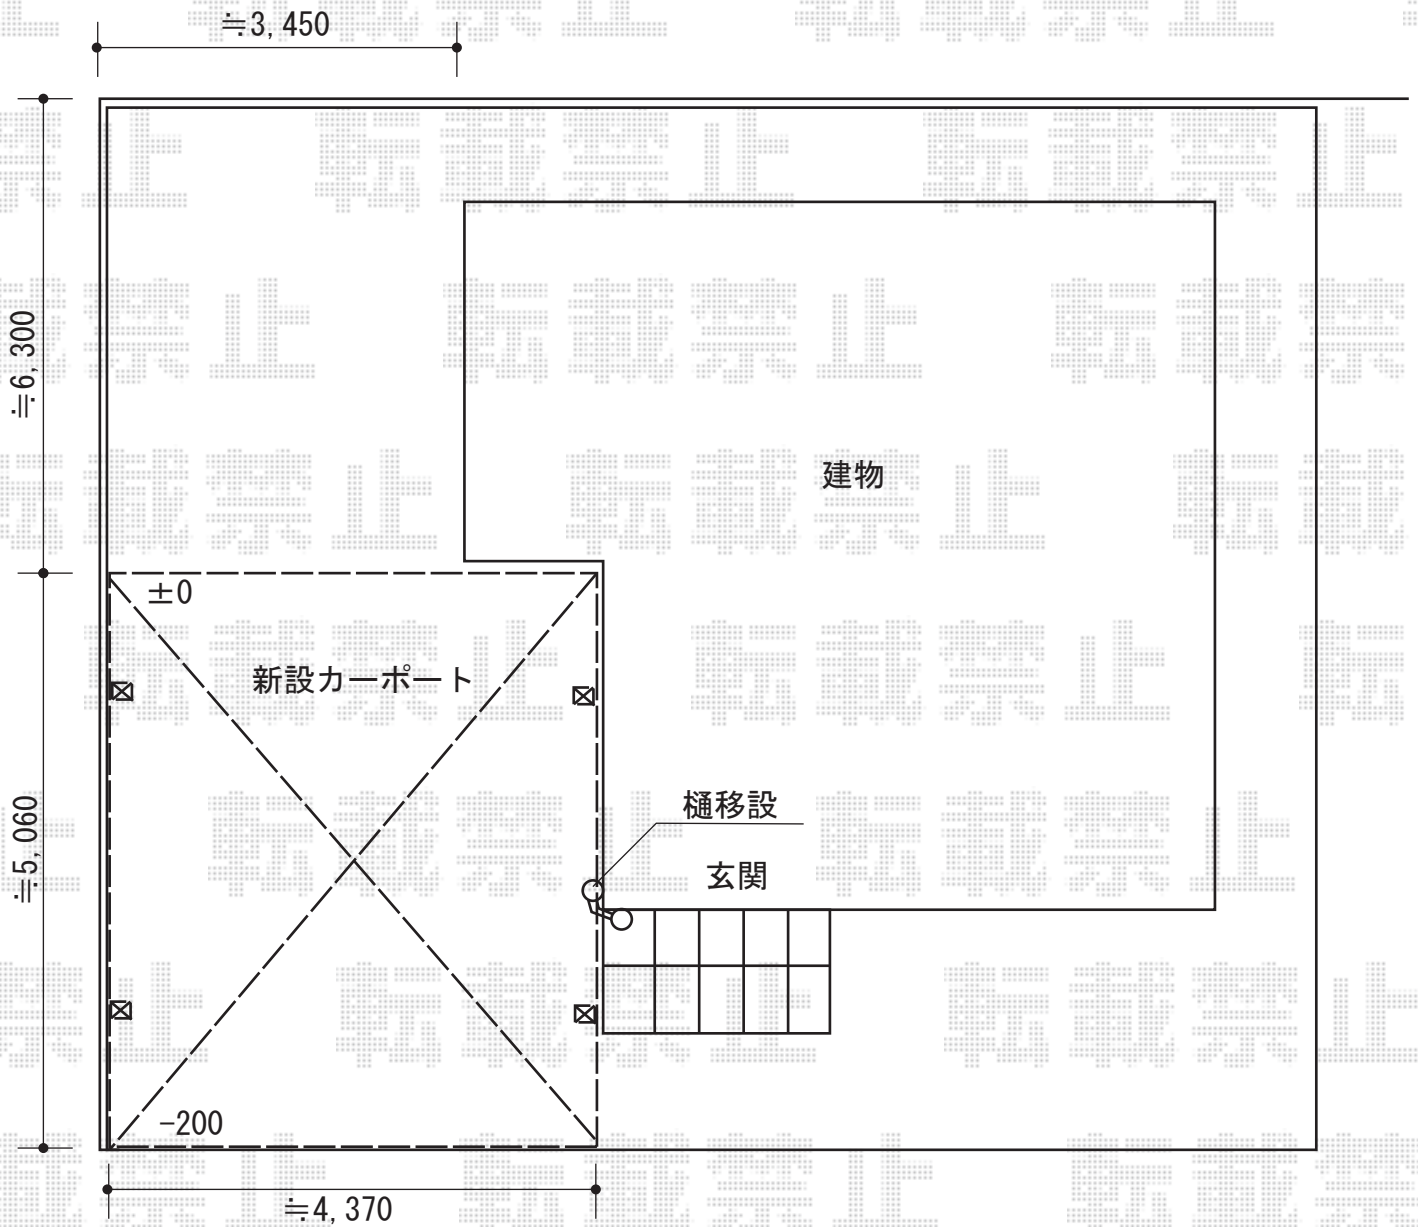

# カーポート 施工概略図

YKK AP レイナツインポートグラン 積雪~20cm対応  
幅= 4,801mm  
奥行= 5,052mm  
色: 【仮】プラチナステン  
屋根材: 【仮】ポリカーボネート (アースブルー)  
柱仕様: ハイルーフ柱仕様 (有効高 約2,350mm)

担当者

酒井