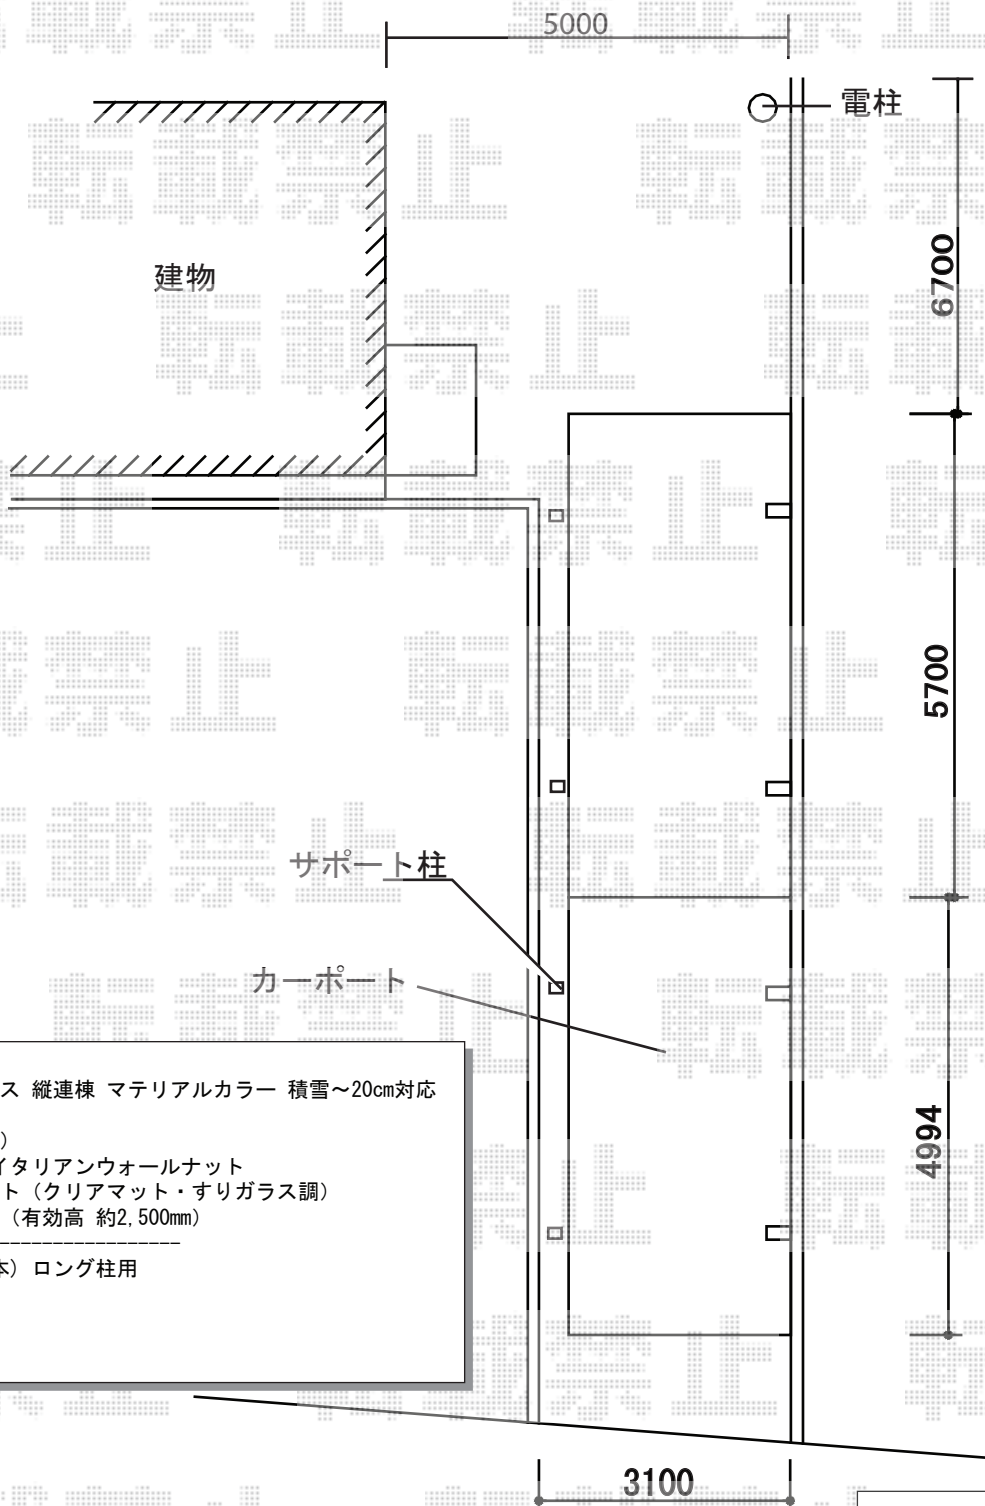

カーポート 施工概略図

TOEX キューブポートプラス 縦連棟 マテリアルカラー 積雪~20cm対応
 幅= 2,706mm
 奥行= 10,718mm (50+57型)
 色： シャイングレー + イタリアンウォールナット
 屋根材： ポリカーボネート (クリアマット・すりガラス調)
 柱仕様： ロング柱25仕様 (有効高 約2,500mm)

TOEX 着脱式サポートS(1本) ロング柱用
 色： シャイングレー
 数量： 4本

担当者	伏見
-----	----