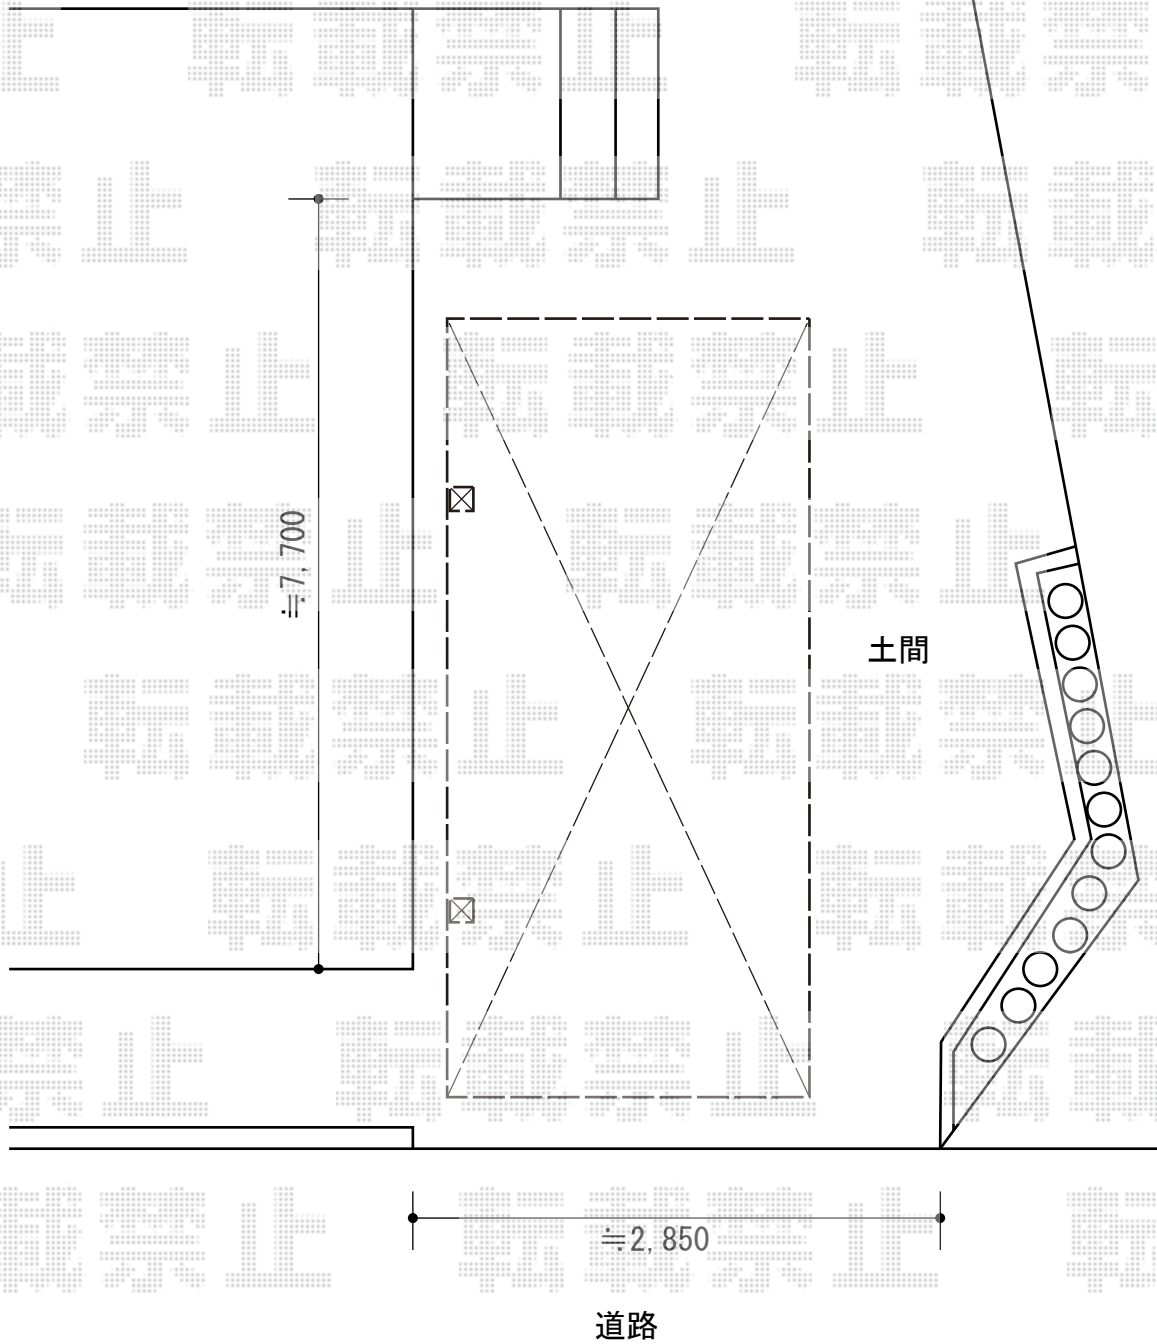

施工概略図

YKK AP レイナポートグラン 積雪~20cm対応
幅=2,700mm
奥行=5,052mm
色：プラチナステン
屋根材：熱線遮断ポリカーボネート（アースブルーマット調）
柱仕様：ハイルーフ柱仕様（有効高 約2,355mm）

担当者

栢田