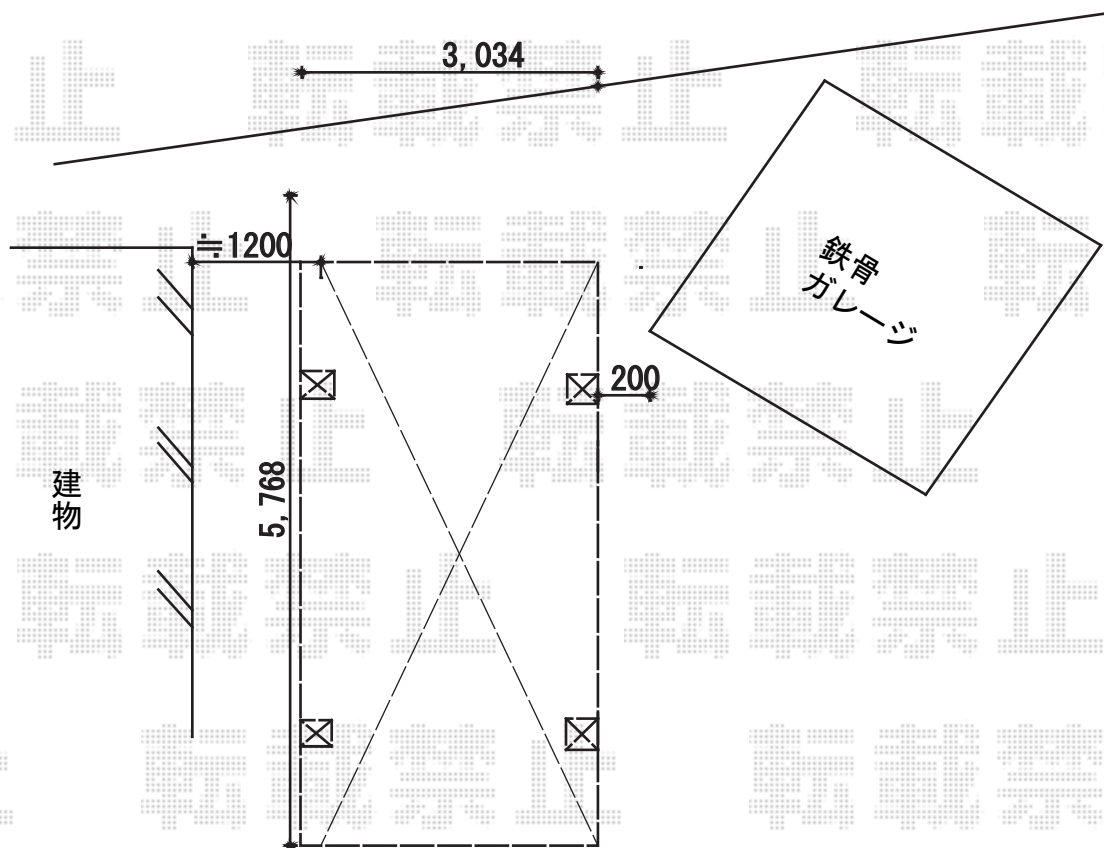

# カーポート 施工概略図

YKK AP レイナワンポートグラン 積雪~20cm対応  
幅= 3,034mm  
奥行= 5,768mm  
色： プラチナステン  
屋根材： ポリカーボネート（アースブルー）  
柱仕様： ハイルフ柱仕様（有効高 約2,300mm）

担当者

西村