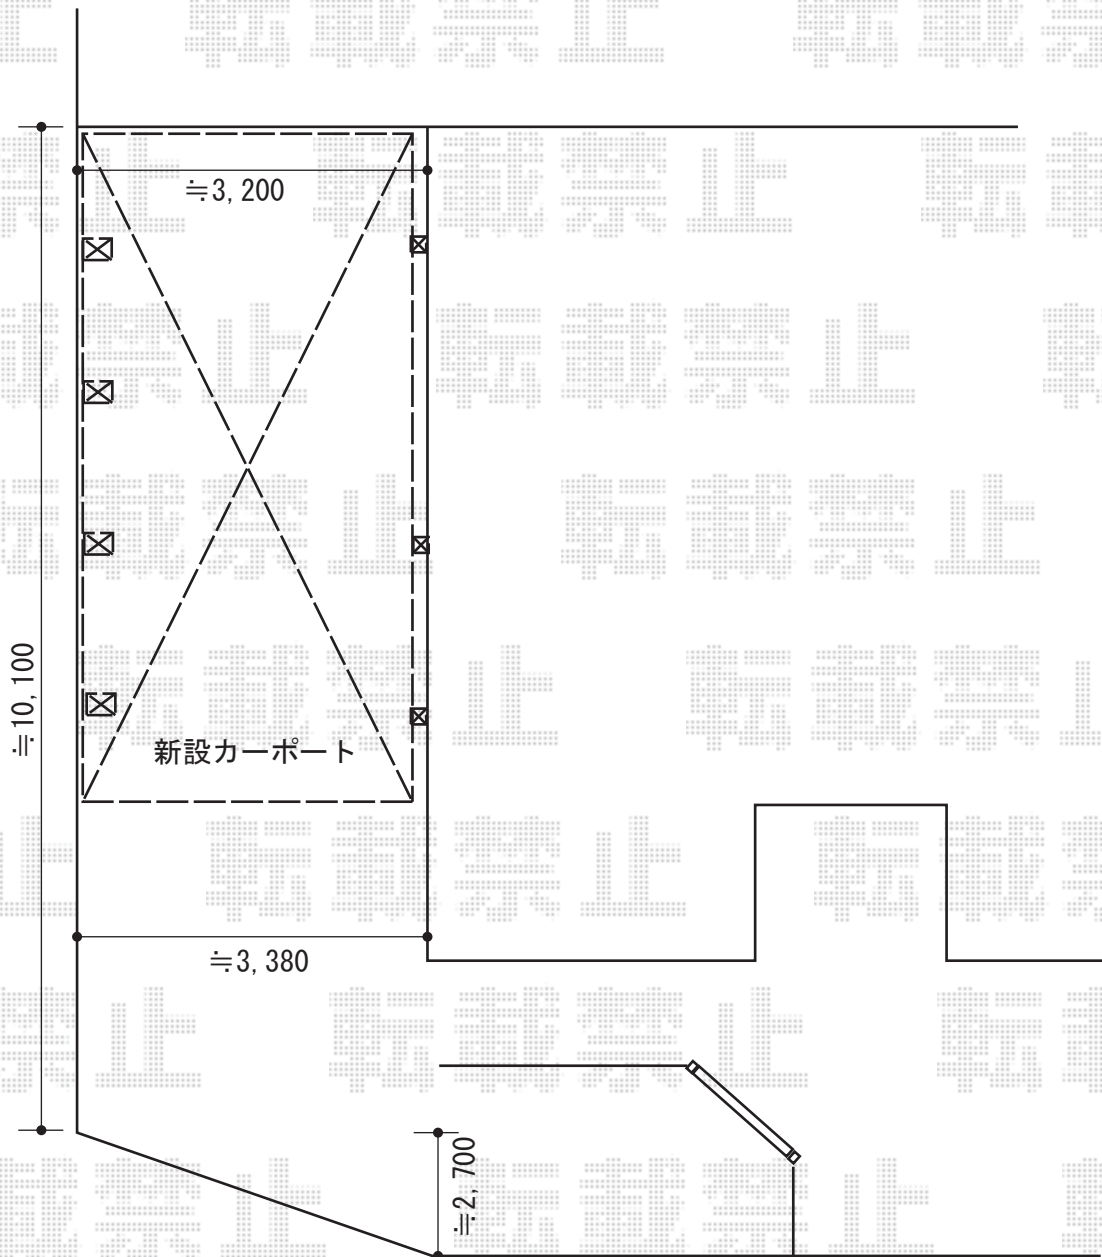

カーポート 施工概略図

トステム テールポートシグマIII 1500 延長 積雪~50cm対応
幅=3,000mm
奥行=6,836mm
色：シャイングレー
屋根材：熱線吸収アクアポリカーボネート（ライトブルー）
柱仕様：ロング柱23仕様（有効高 約2,300mm）

トステム テールポートシグマIII 1500用 収納式サポート
仕様：ロング柱23用
色：シャイングレー
数量：3セット

担当者

栢田