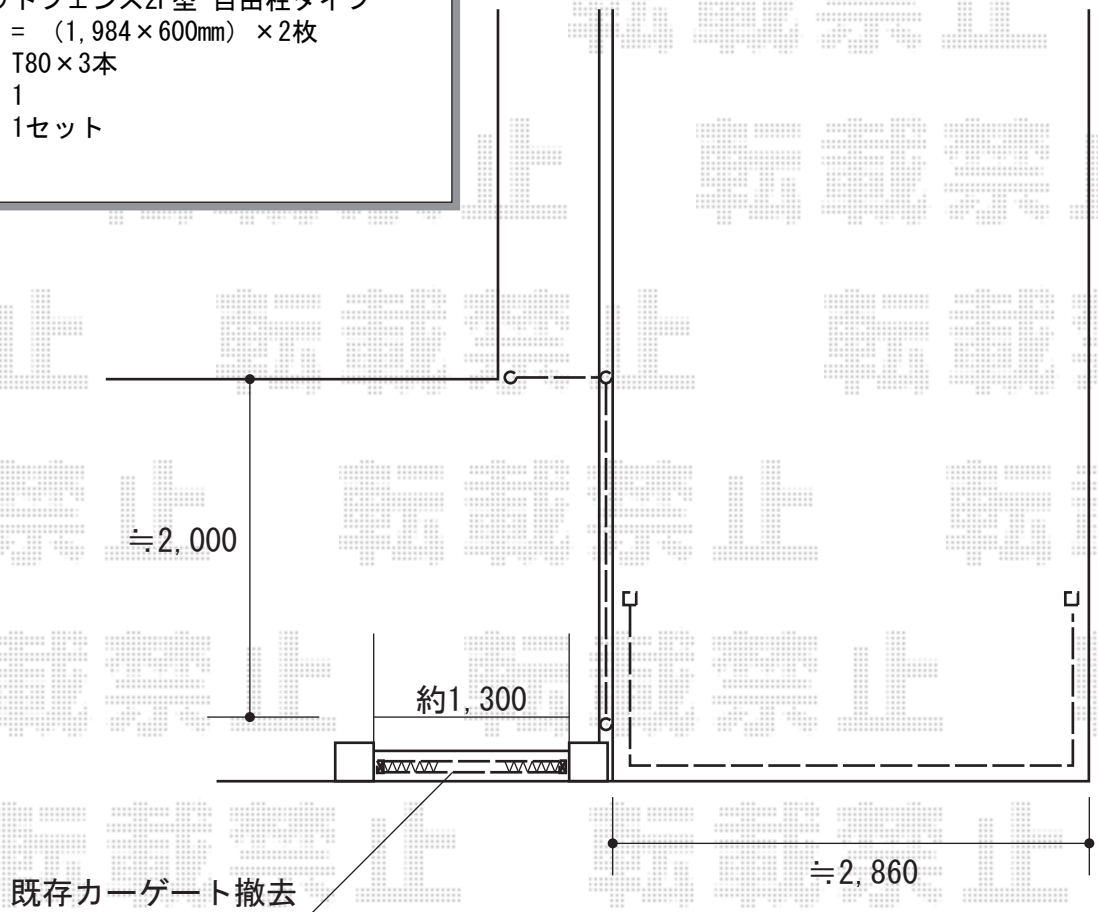

カーゲート 施工概略図

YKK AP イーネットフェンス2F型 自由柱タイプ
本体1枚 (W×H) = (1,984×600mm) × 2枚
アルミ自由柱: T80×3本
コーナー金具: 1
端部キャップ: 1セット
色: 【未定】

YKK AP レイオス3型(ペットガード) ノンレール 片開き 19S
開口幅= 1,857mm
全幅= 1,957mm
たたみ幅= 437mm
高さ= 柱1,170mm/扉1,150mm
色: ブラウン
キャスター数: 2箇所
落棒数: 2本

YKK AP エクスラインアップゲート 4型 電動式
本体 (W×H) = 【特注】 (2,680mm×1,000mm)
色: ブラウン
柱仕様: ハイルフ柱仕様 (有効通過高2,140mm)
駆動: 1モーター外観左側駆動
オプション: リモコン送信器K3型×1台
リモコン: 標準1個入

担当者

松保