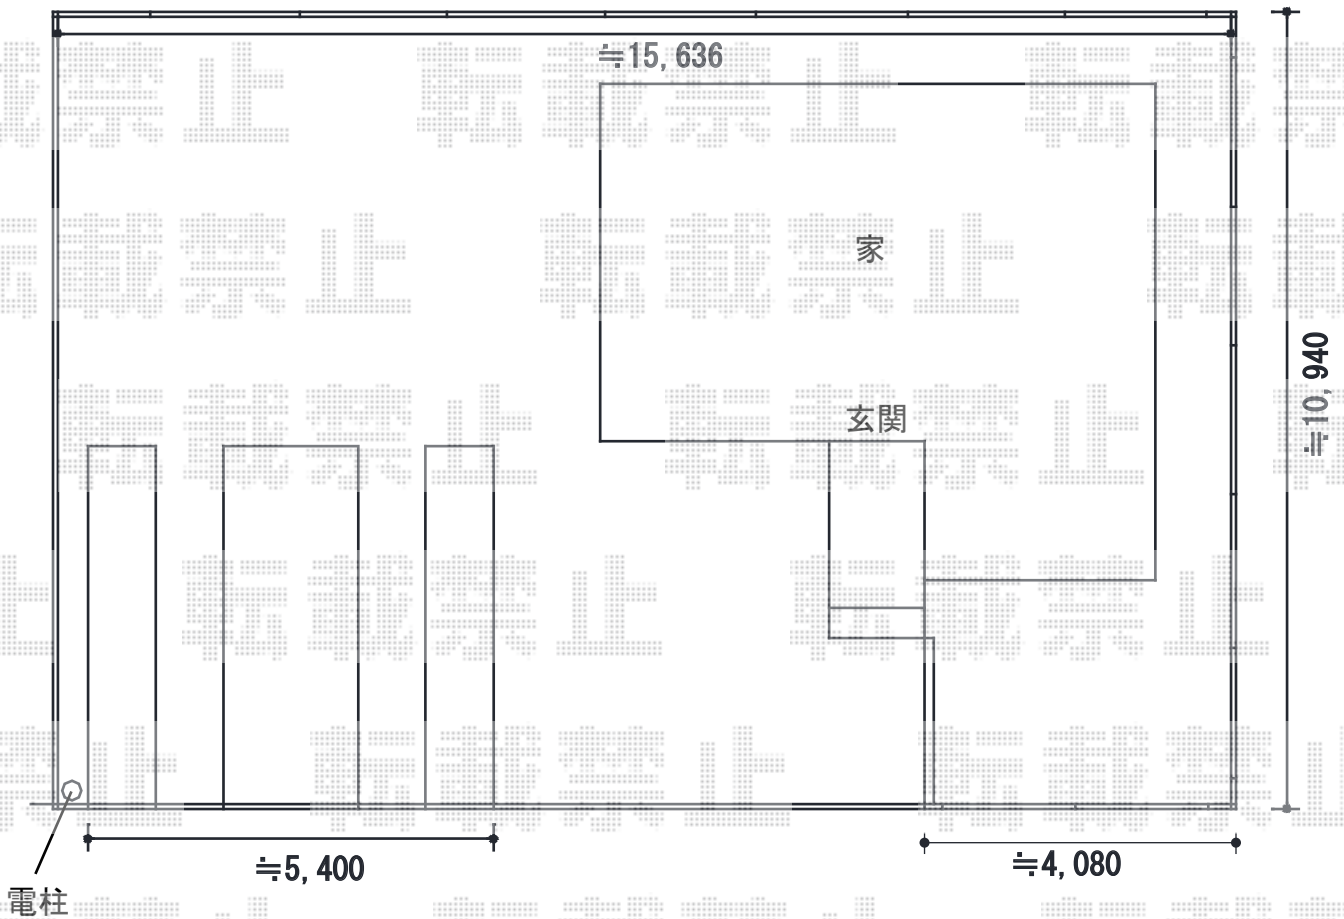

フェンス

TOEX ハイグリッドフェンスUF8型 フリーポールタイプ
本体1枚 (W×H) = (2,000×800mm) × 16枚
スチール柱 : T-8×19本
小口キャップ×2セット
コーナー継手×2セット
色 : シヤイングレー

TOEX ハイグリッドフェンスUF8型 フリーポールタイプ
本体1枚 (W×H) = (2,000×800mm) × 14枚
スチール柱 : T-8×16本
小口キャップ×2セット
コーナー継手×1セット
色 : シヤイングレー

TOEX プレスタフェンス3型 フリーポールタイプ
本体1枚 (W×H) = (1,979.5×800mm) × 2枚
柱仕様 : T-8×3本
部品セット×3セット
端部部材×1セット
端部キャップ×1セット
色 : シヤイングレー

担当者

塚田