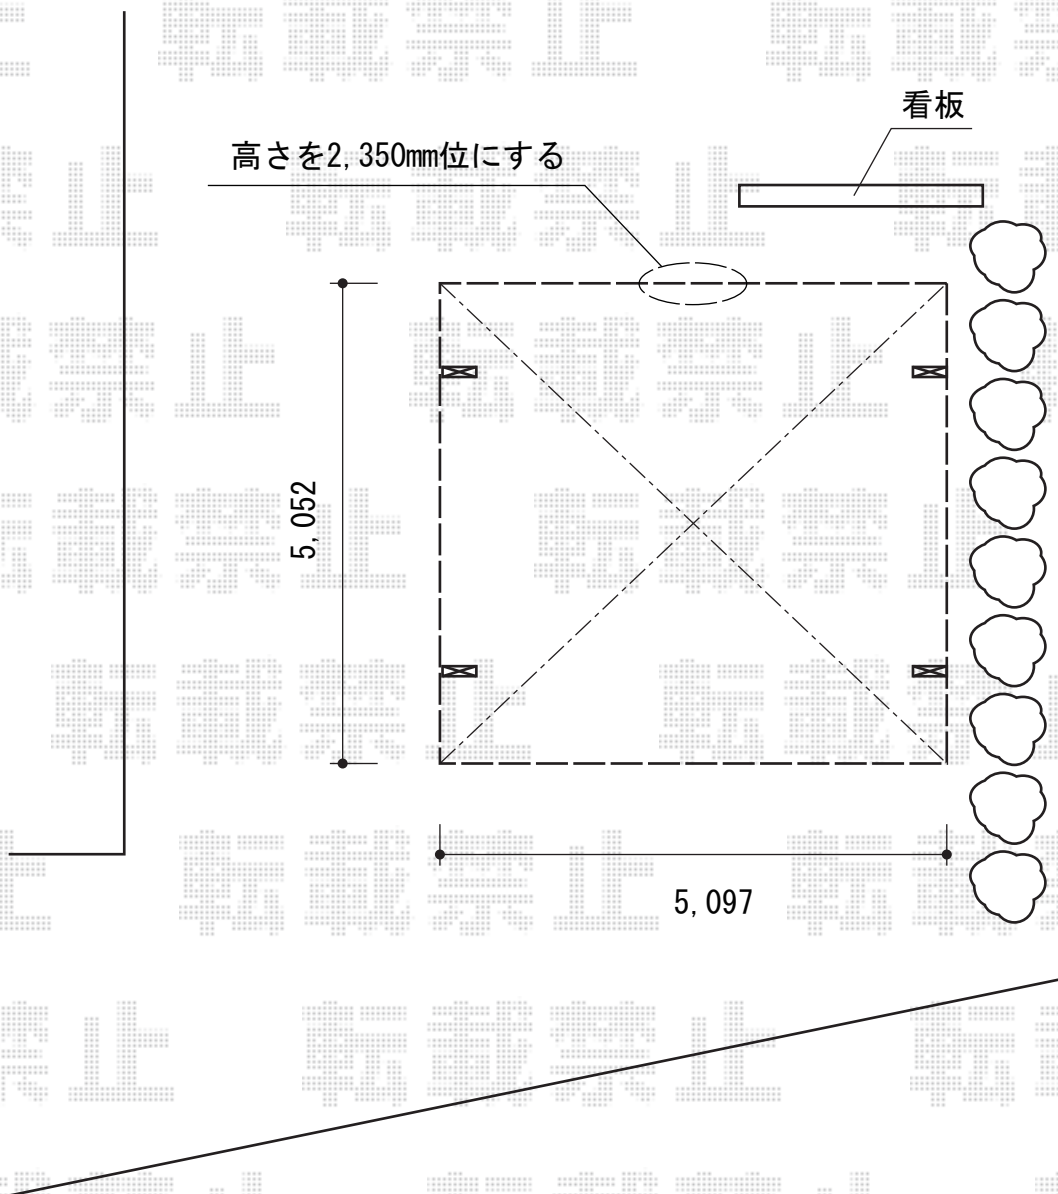

カーポート 施工概略図

YKK AP レイナツインポートグラン 積雪~20cm対応
幅= 5,097mm
奥行= 5,052mm
色: プラチナステン
屋根材: 熱線遮断ポリカーボネート (アースブルーマット調)
柱仕様: 標準柱仕様 (有効高 約2,000mm)

担当者

栢田