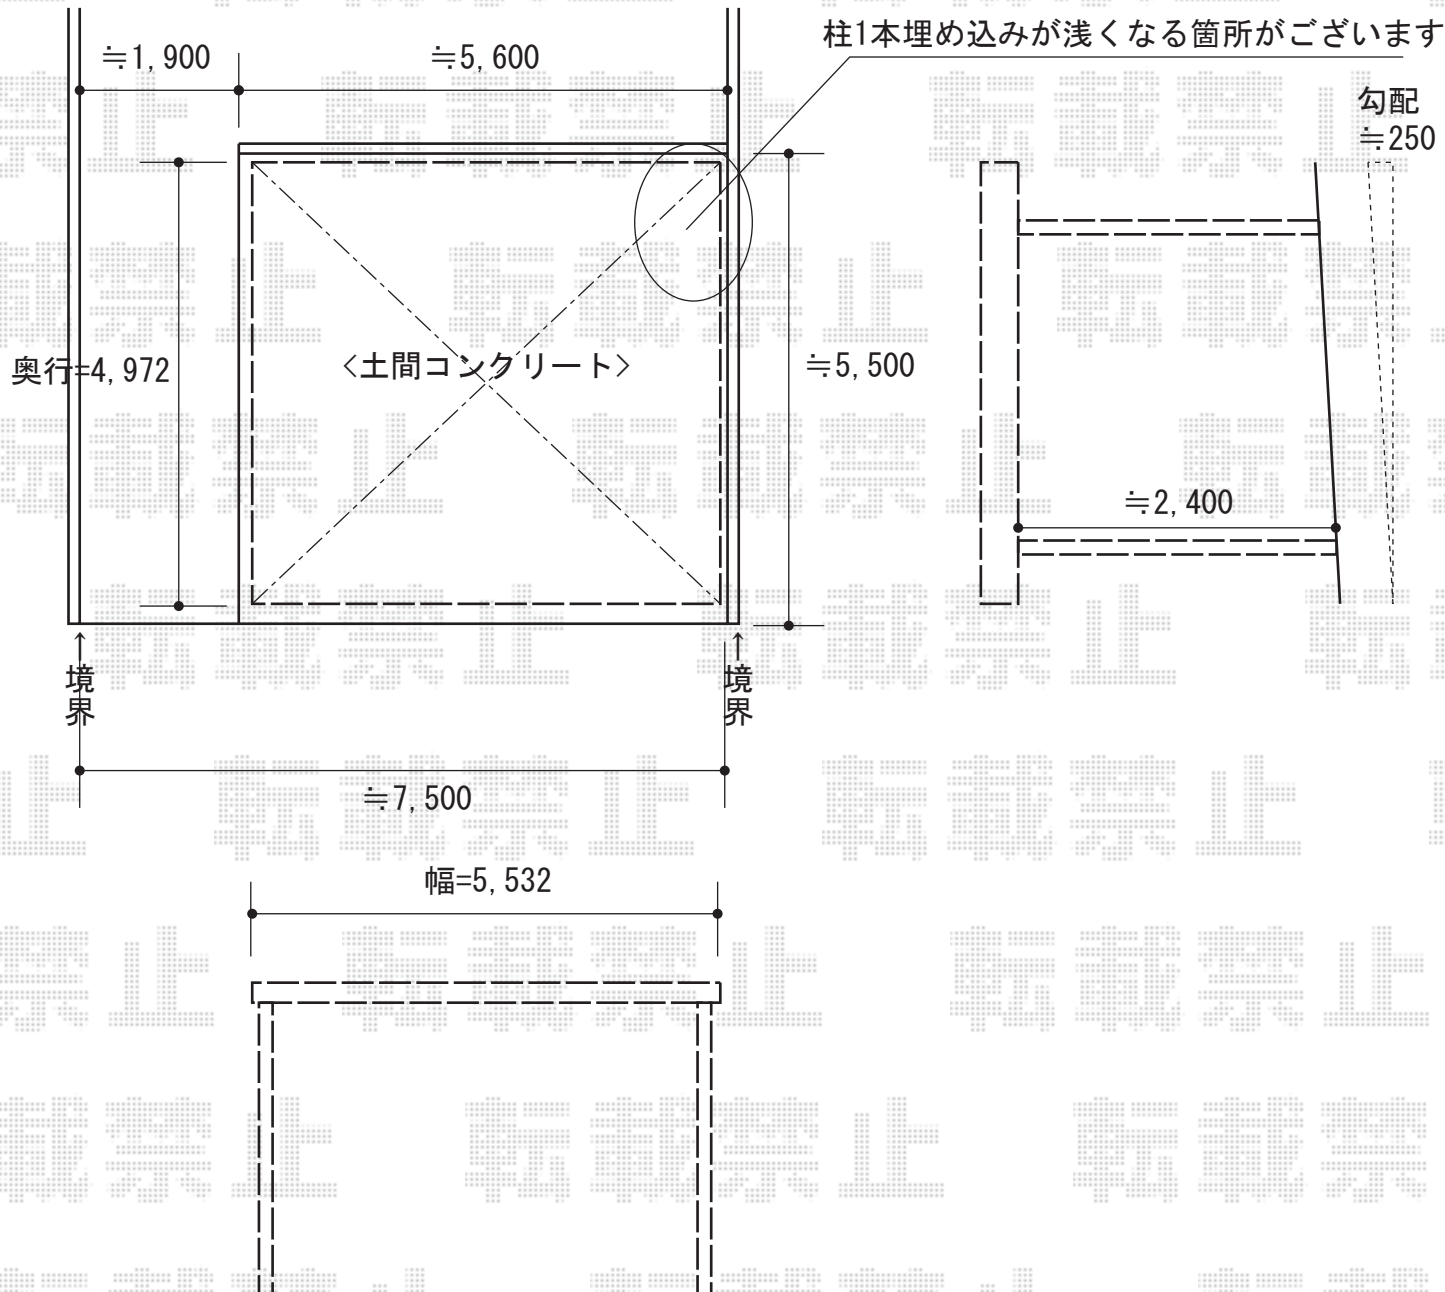

カーポート 施工概略図

トステム エックスルーフ ワイド 積雪~20cm対応
幅=5,532mm

奥行=4,971mm

色：シャイングレー

屋根材：ガリレポリカ（クリアマット・すりガラス調）

柱仕様：ロング柱24仕様（有効高 約2,400mm）

メーカー希望小売価格：¥500,000.-

TOEX 【補強用】汎用形材 Lアングル(アルミ)

寸法：50*50*4

色：シャイングレー

トステム 収納式物干し

仕様：【仮】標準 2本入り

色：シャイングレー

担当者

谷岡