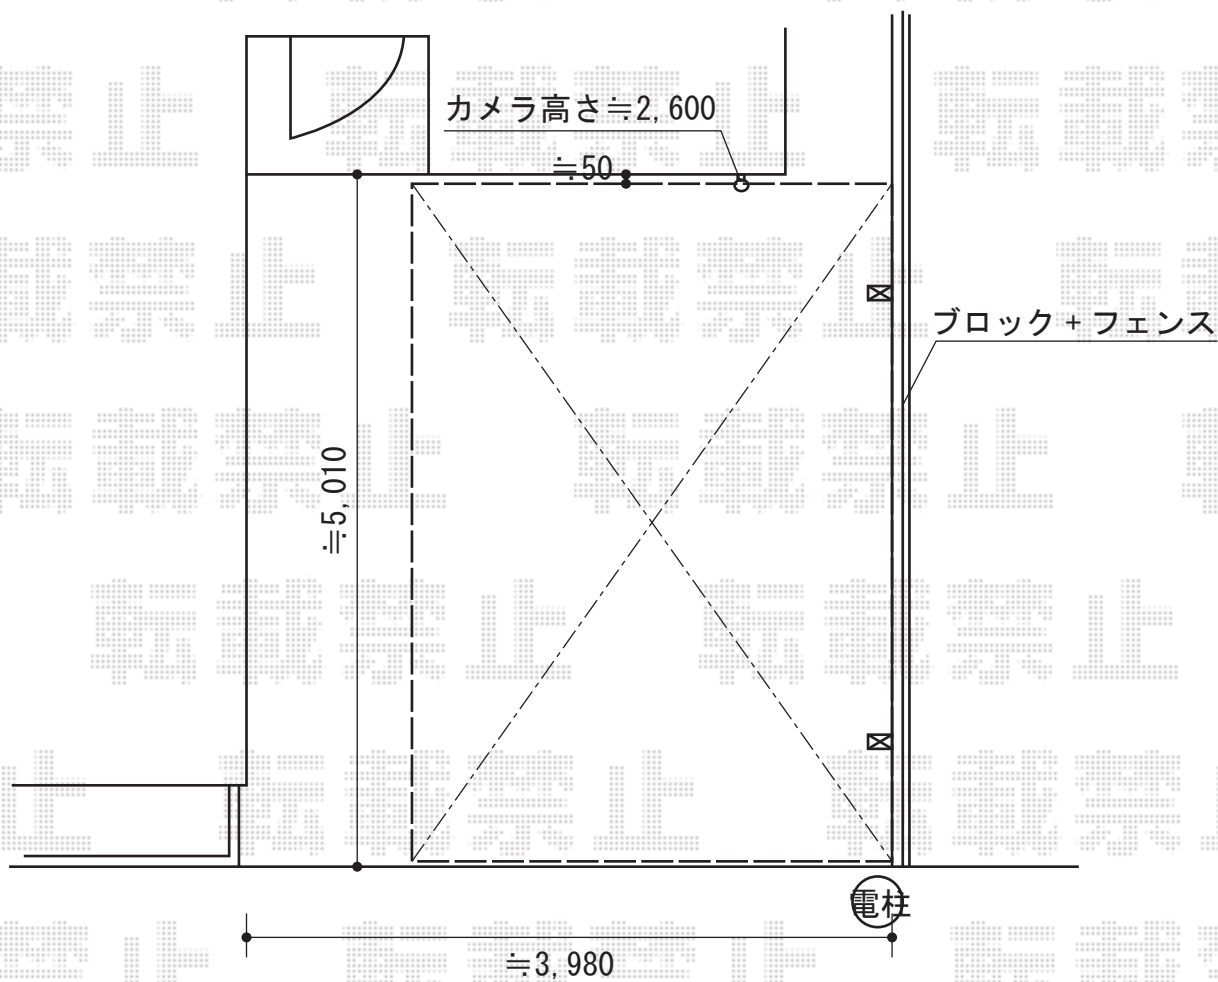

カーポート 施工概略図

トステム レークポートシグマIII 積雪~20cm対応
幅= 3,029mm
奥行= 4,980mm
色： シャイングレー
屋根材： ガリレポリカ（クリアマット・すりガラス調）
柱仕様： ロング柱28仕様（有効高 約2,800mm）

2014-3-215276

担当者

邑智