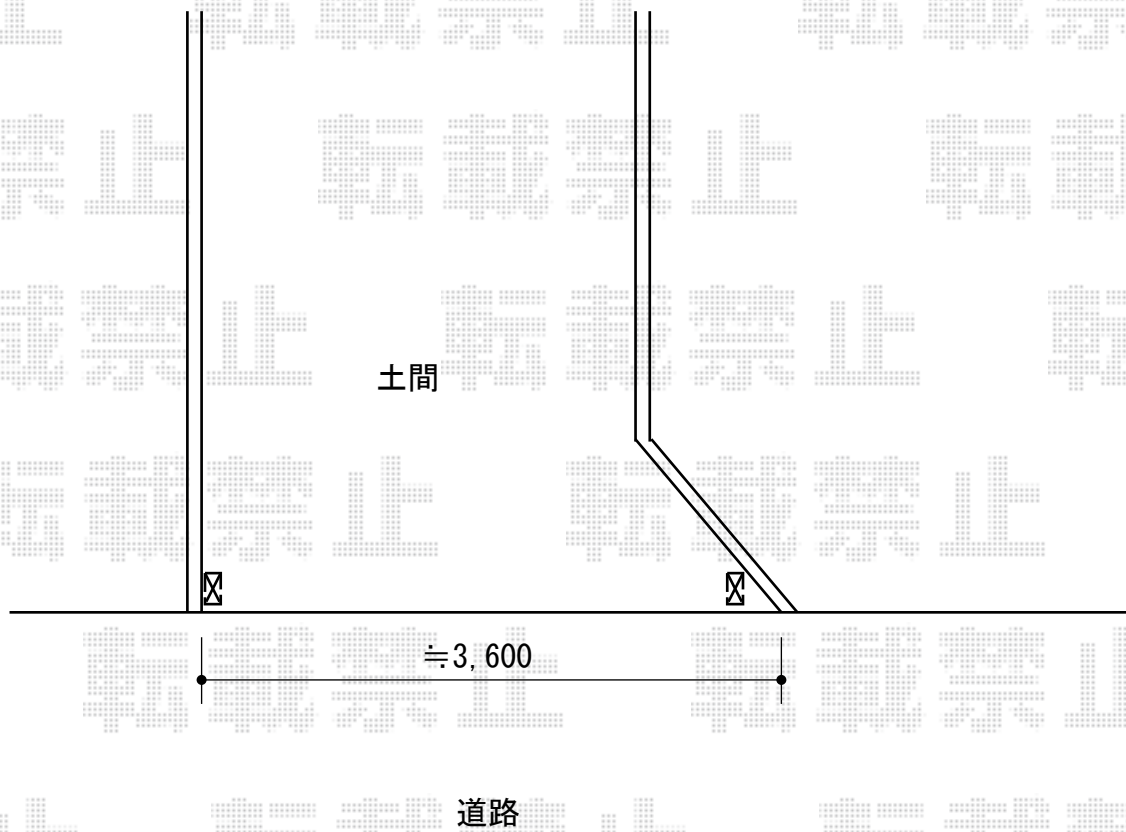

トリップゲート RA型 ノンレール 片開き 35S 施工概略図

Value Select トリップゲート RA型 ノンレール 片開き 35S  
開口幅=3,472mm  
全幅=3,572mm  
たたみ幅=371mm  
高さ=1,182mm  
色：ステンカラー  
キャスター数：2箇所  
落棒数：2本

担当者

谷