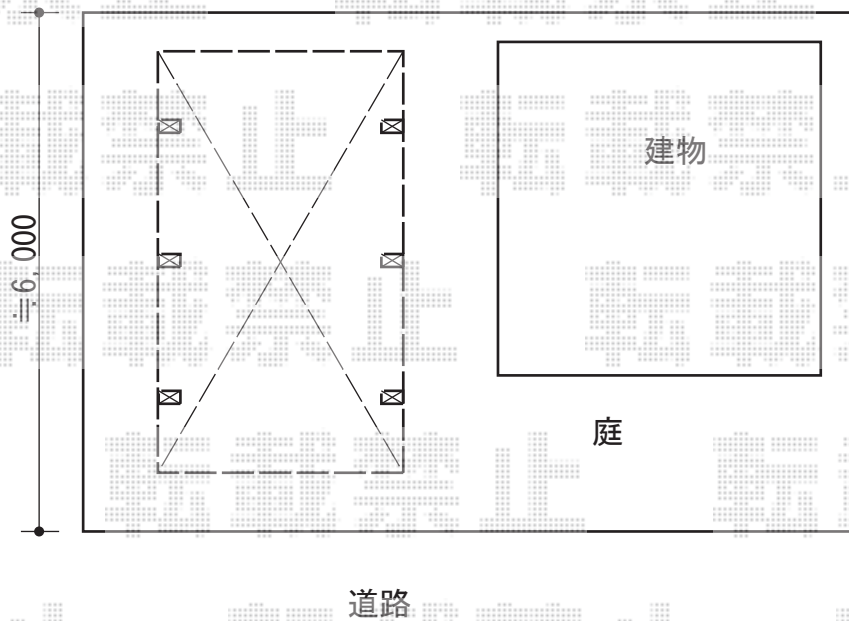

カーポート 施工概略図

トステム カルエードシグマIII 1500 積雪～50cm対応  
幅= 3,057mm  
奥行= 5,686mm  
色： シャイングレー  
屋根材： 熱線吸収アクアポリカーボネート（ライトブルー）  
柱仕様： ロング柱23仕様（有効高 約2,300mm）

担当者

谷岡