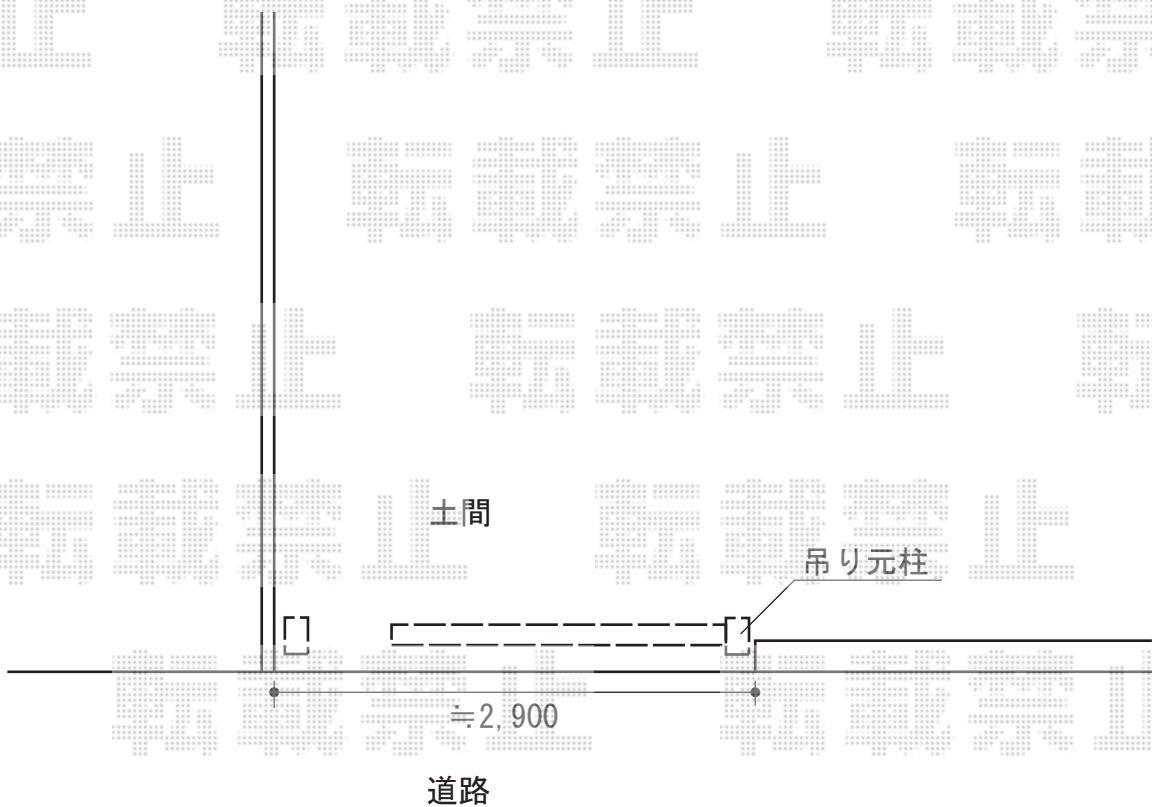

カーゲート 施工概略図

Value Select トリップゲート RA型 ノンレール 片開き
開口幅=2,908mm
全幅=3,008mm
たたみ幅=323mm
高さ=1,182mm
色：ブラック
キャスター数：2箇所
落棒数：2本

担当者

松保