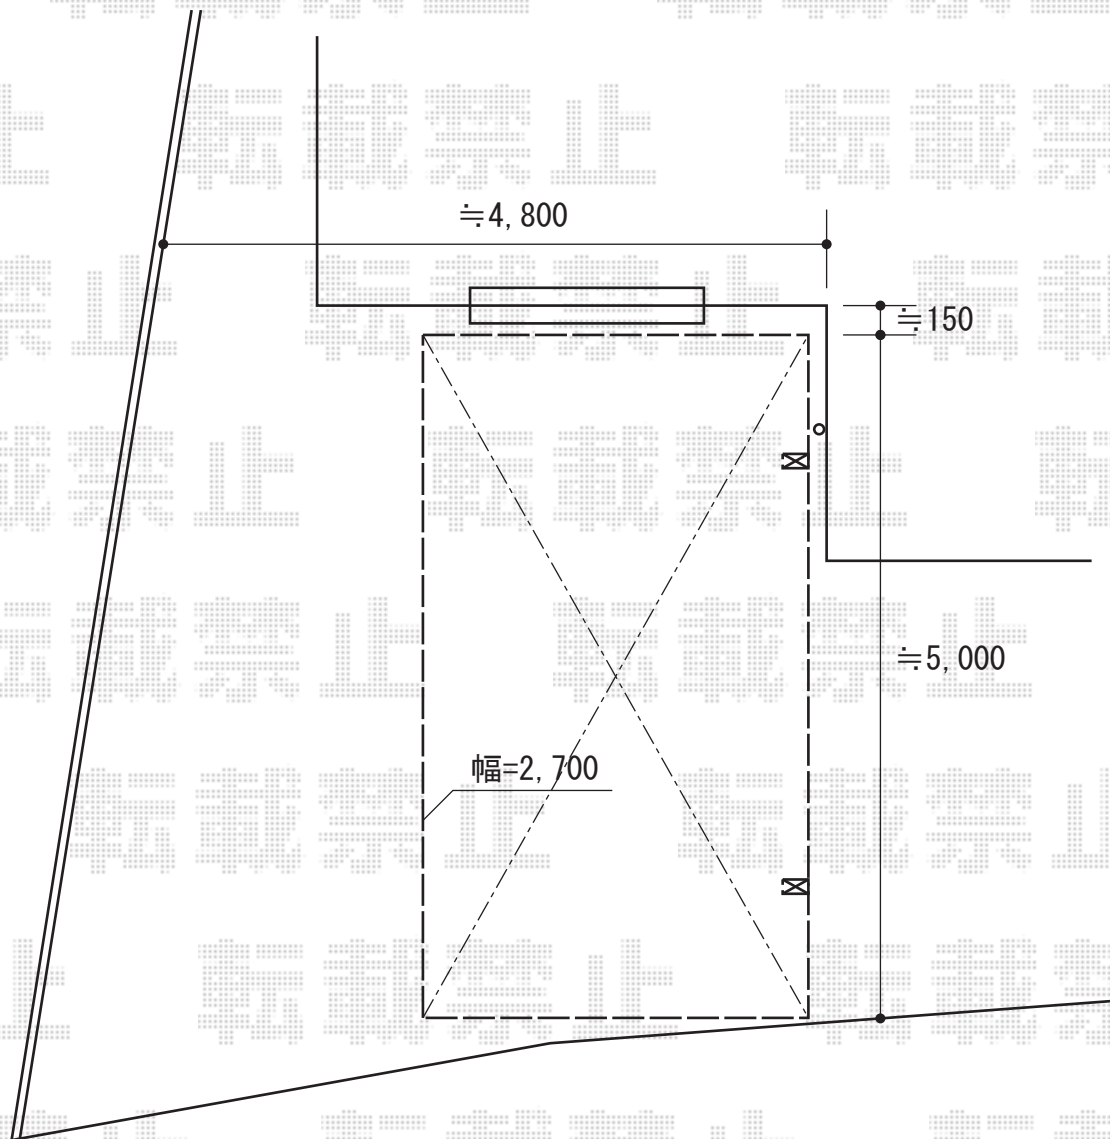

カーポート 施工概略図

YKK AP レイナポートグラン 積雪～20cm対応
幅= 2,700mm
奥行= 5,052mm
色：【仮】プラチナステン
屋根材：ポリカーボネート（トーマイマット/すりガラス調）
柱仕様：ハイルフ柱仕様（有効高 約2,355mm）

担当者

酒井