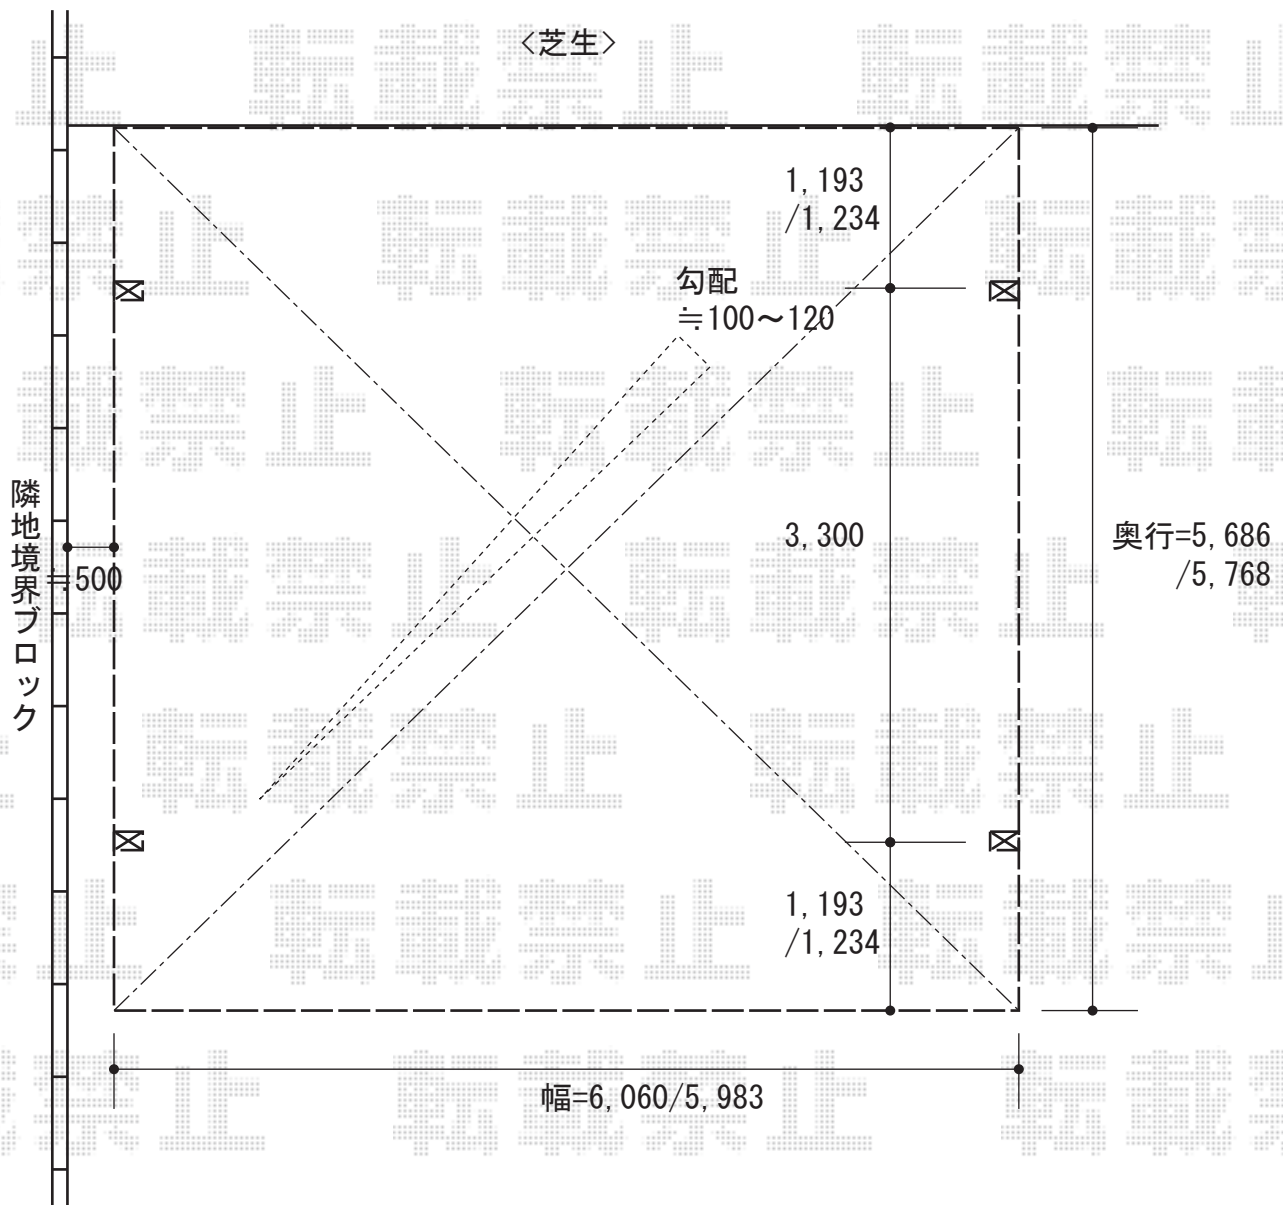

カーポート 施工概略図

YKK AP レイナツインポートグラン 積雪~20cm対応
幅=5,983mm
奥行=5,768mm
色：プラチナステン
屋根材：熱線遮断ポリカーボネート(トーマイマット)
柱仕様：ハイルーフ柱仕様(有効高 約2,355mm)

YKK AP 屋根ふき材補強部品
色：カームブラック
数量：2セット

担当者

栢田