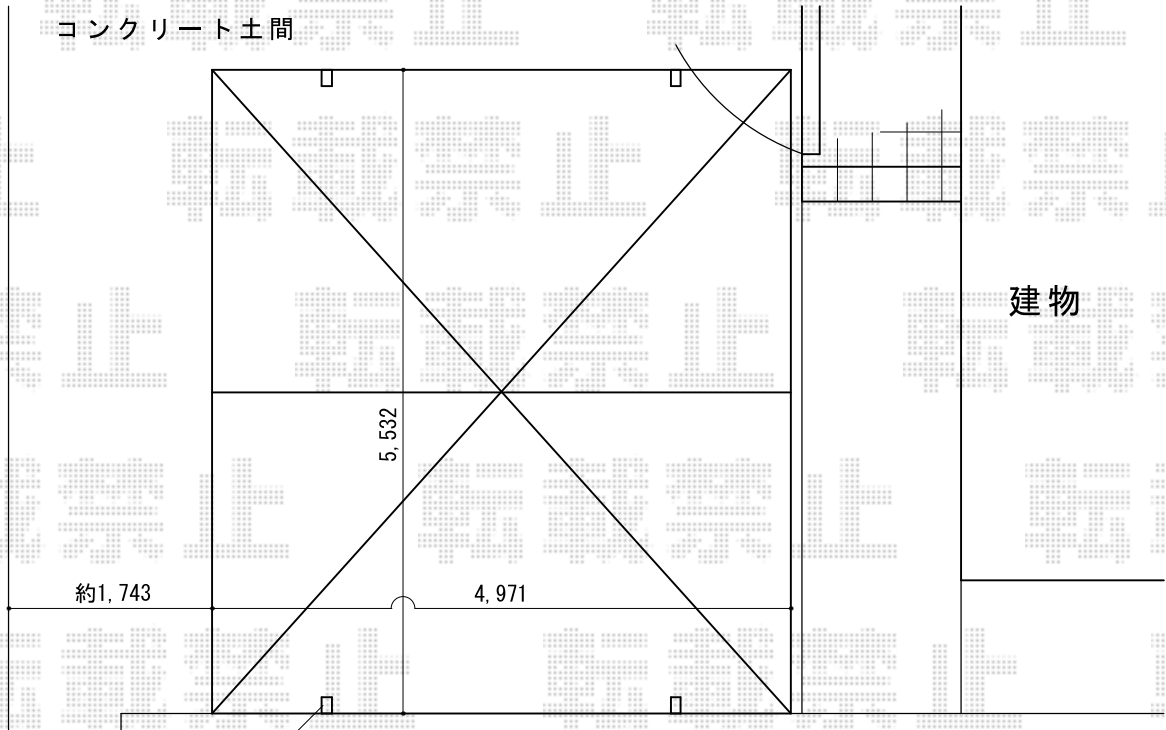

カーポート 施工概略図

トステム エックスルーフ ワイド 積雪~20cm対応
幅= 5,532mm
奥行= 4,971mm
色: シャイングレー
屋根材: ガリレポリカ (クリアマット・すりガラス調)
柱仕様: ロング柱24仕様 (有効高 約2,400mm)

担当者

酒井