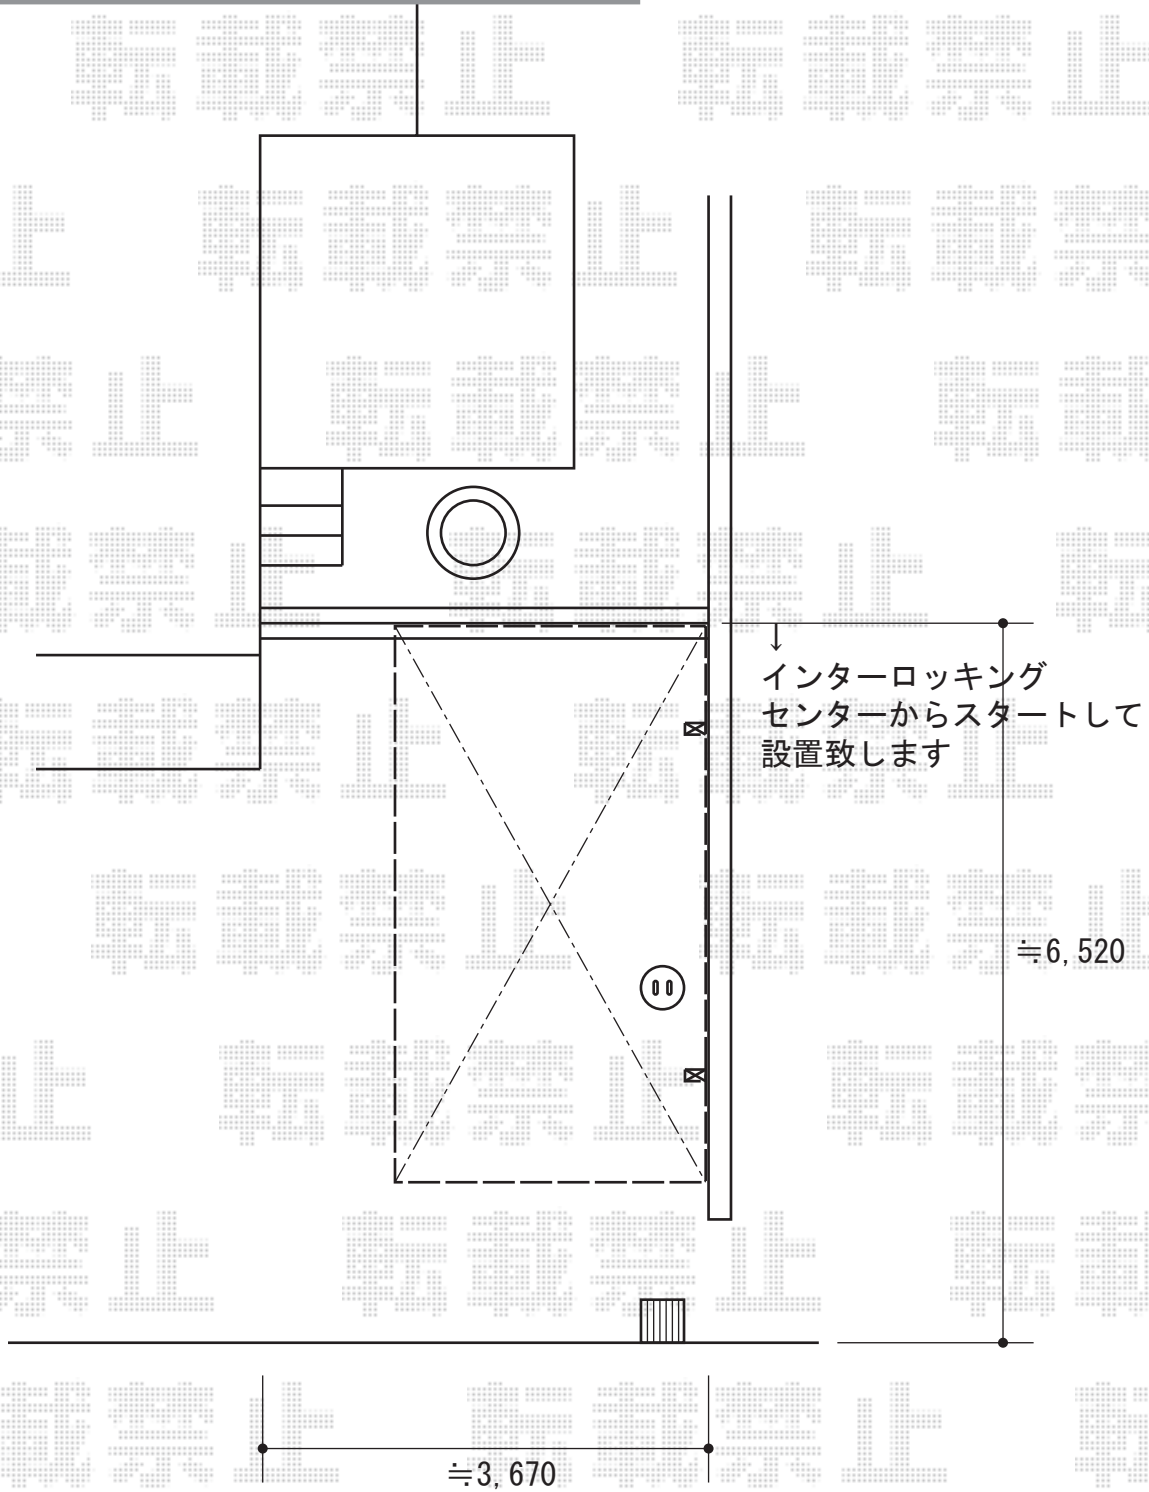

カーポート 施工概略図

YKK AP レイナポートグラン積雪~20cm対応  
幅=2,550mm  
奥行=5,052mm  
色：ブラウン  
屋根材：ポリカーボネート（アースブルー）  
柱仕様：ハイルーフ柱仕様（有効高 約2,350mm）

担当者

酒井