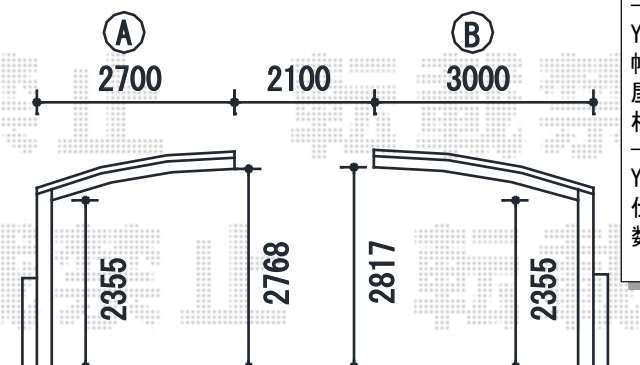

カーポート 施工概略図

YKK AP レイナポートグラン 積雪～20cm対応
 幅=3,000mm 奥行=5,052mm
 色：ホワイト 屋根材：熱線遮断ポリカーボネート(トーマイマット)
 柱仕様：ハイルーフ柱仕様(有効高 約2,350mm)

YKK AP 着脱式サポート(2本入り)
 仕様：標準・ハイルーフ兼用 色：ホワイト

YKK AP レイナポートグラン 延長 積雪～20cm対応
 幅=2,700mm 奥行=7,200mm 色：ホワイト
 屋根材：熱線遮断ポリカーボネート(トーマイマット)
 柱仕様：ハイルーフ柱仕様(有効高 約2,350mm)

YKK AP 着脱式サポート
 仕様：標準・ハイルーフ兼用 色：ホワイト
 数量：2本入り×1セット・1本入り×1セット

担当者

塚田