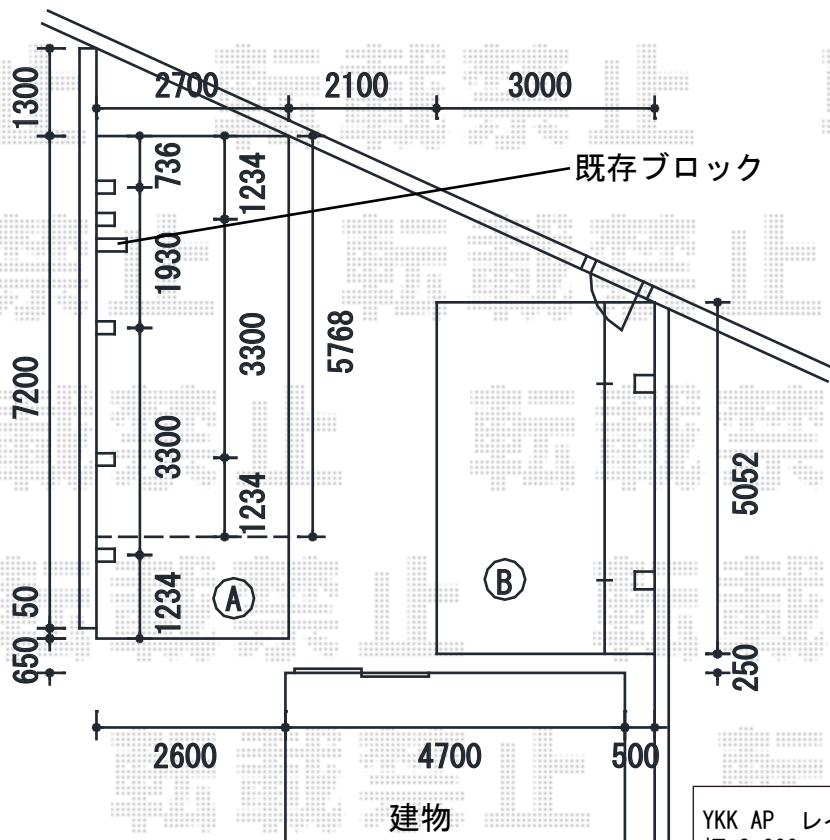

カーポート 施工概略図

YKK AP レイナポートグラン 積雪～20cm対応
 幅=3,000mm 奥行=5,052mm
 色：ホワイト 屋根材：熱線遮断ポリカーボネート(トーマイマット)
 柱仕様：ハイルーフ柱仕様(有効高 約2,350mm)

YKK AP 着脱式サポート(2本入り)
 仕様：標準・ハイルーフ兼用 色：ホワイト

YKK AP レイナポートグラン 延長 積雪～20cm対応
 幅=2,700mm 奥行=7,200mm 色：ホワイト
 屋根材：熱線遮断ポリカーボネート(トーマイマット)
 柱仕様：ハイルーフ柱仕様(有効高 約2,350mm)

YKK AP 着脱式サポート
 仕様：標準・ハイルーフ兼用 色：ホワイト
 数量：2本入り×1セット・1本入り×1セット

担当者

塚田