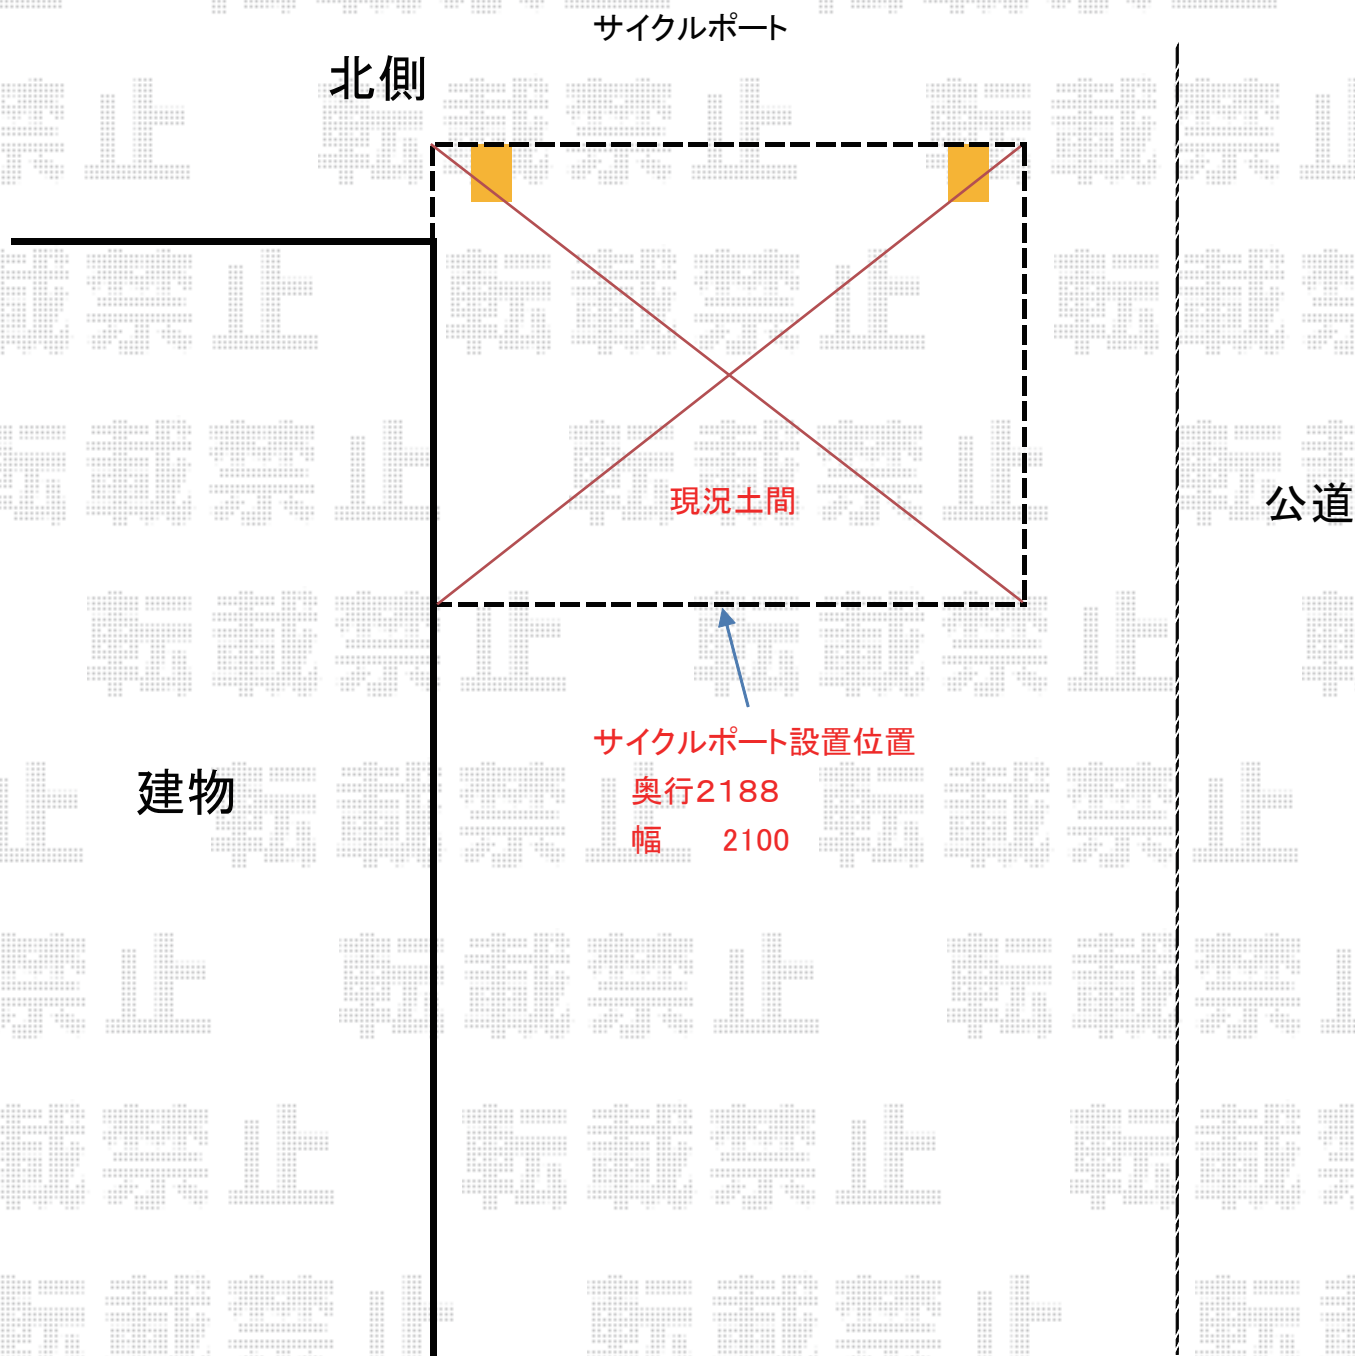

レイナポートグランミニ 積雪～20cm対応 施工概略図

YKK AP レイナポートグランミニ 積雪～20cm対応
幅=2,100mm
奥行=2,188mm
色：ホワイト
屋根材：ポリカーボネート（アースブルー）
柱仕様：ハイルーフ柱仕様（有効高 約2,355mm）

担当者

谷