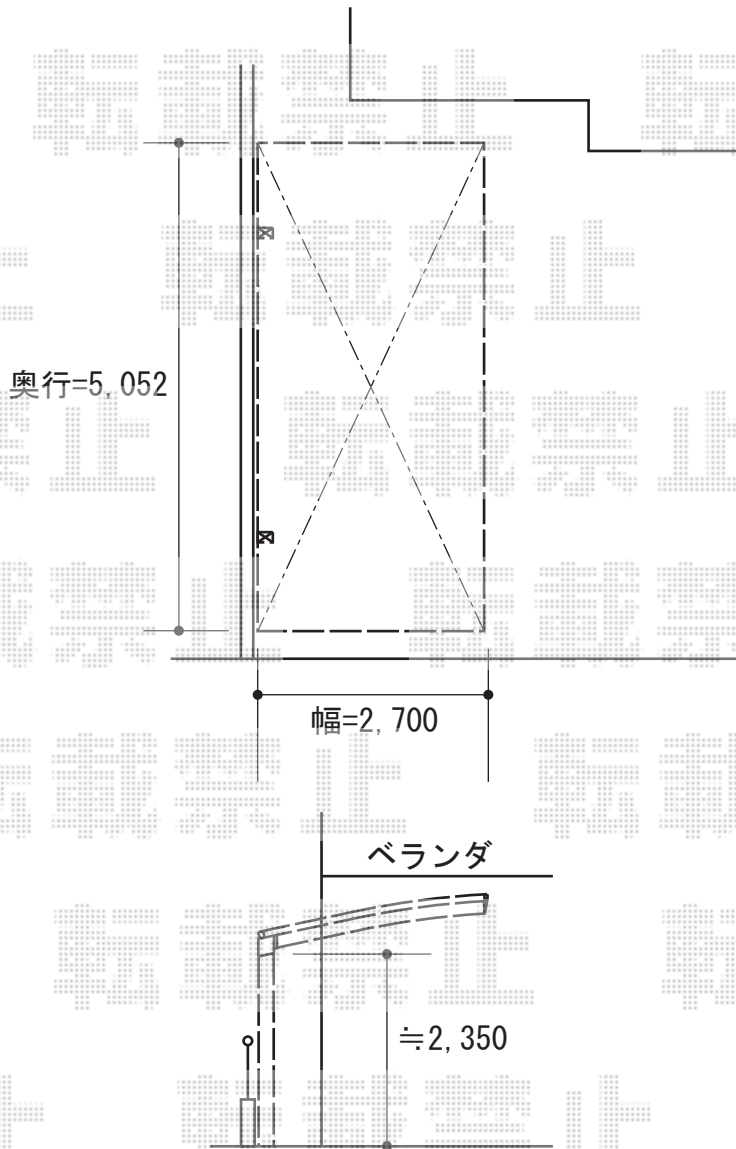

カーポート 施工概略図

YKK AP レイナポートグラン 積雪~20cm対応
幅= 2,700mm
奥行= 5,052mm
色： プラチナステン
屋根材： ポリカーボネート（アースブルー）
柱仕様： ハイルーフ柱仕様（有効高 約2,350mm）

担当者

谷岡