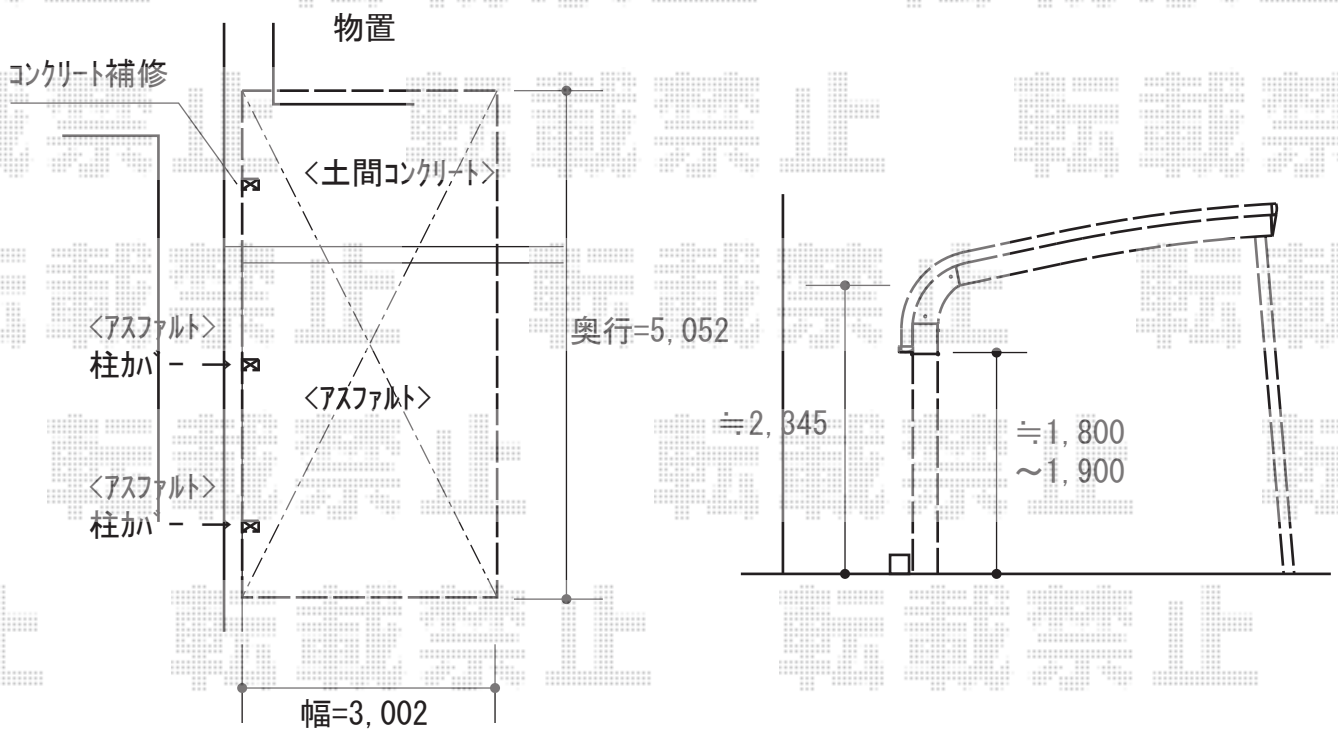

カーポート 施工概略図

YKK AP レイナキャップポートグラン50 積雪～50cm対応

幅=3,002mm

奥行=5,052mm

色：プラチナステン

屋根材：ポリカーボネート（アースブルー）

柱仕様：ハイルーフ柱仕様（有効高 約2,350mm）

YKK AP レイナキャップポートグラン50 着脱式サポート 標準・ハイルーフ兼用 3本入

色：プラチナステン

YKK AP 柱カバー（大）/2枚入

色：カームブラック

担当者

谷岡