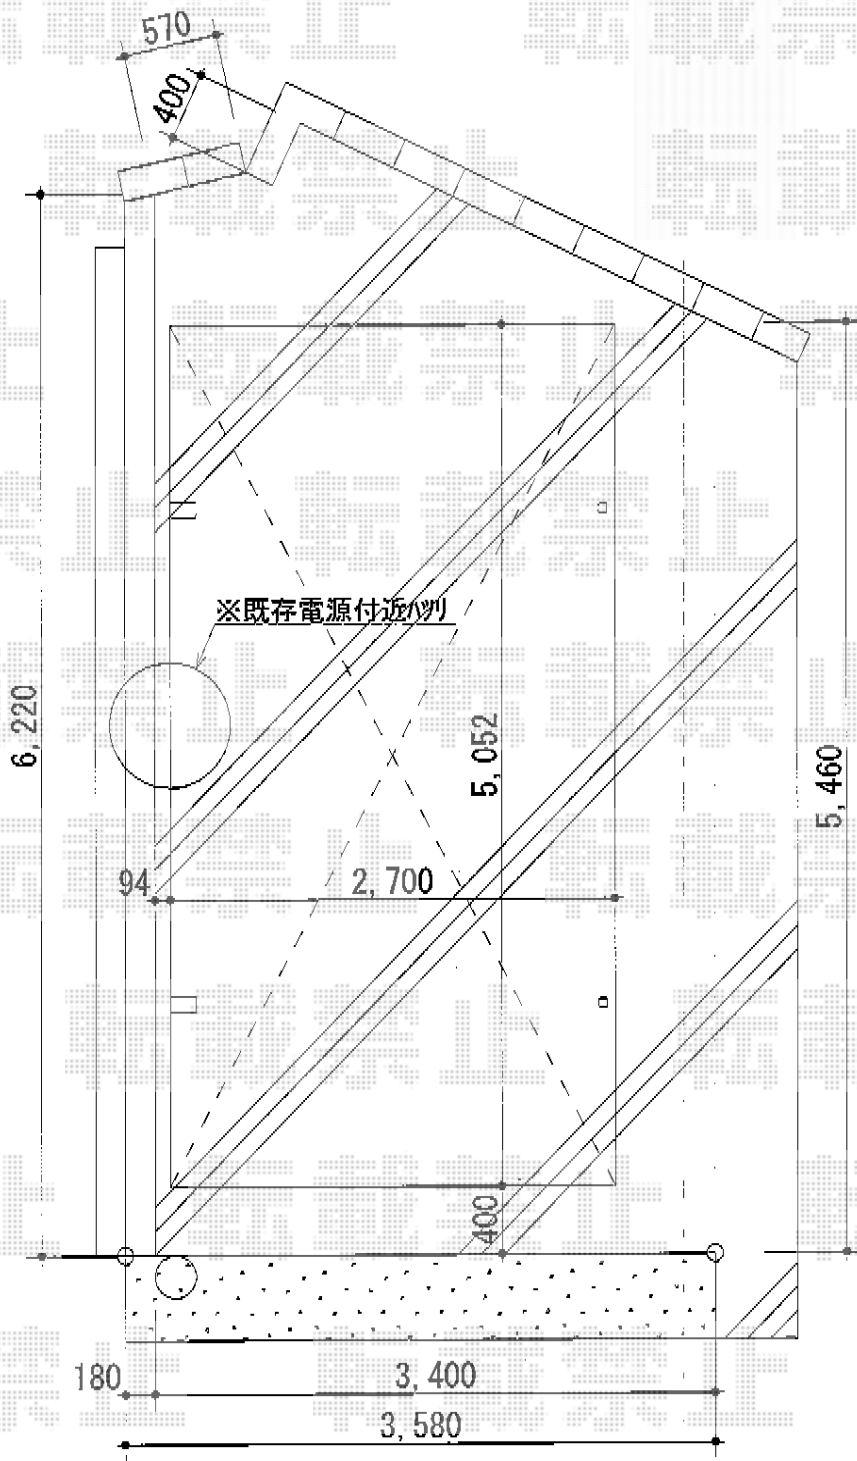

# カーポート 施工概略図

YKK AP レイナポートグラン 積雪~20cm対応  
 幅=2,700mm  
 奥行=5,052mm  
 色：ブラウン  
 屋根材：ポリカーボネート（スモークブラウン）  
 柱仕様：ハイルーフ柱仕様（有効高 約2,350mm）

---

YKK AP レイナポートグラン サポート柱 標準・ハイルーフ兼用 2本入り  
 色：ブラウン  
 数量：1セット

担当者	塚田
-----	----