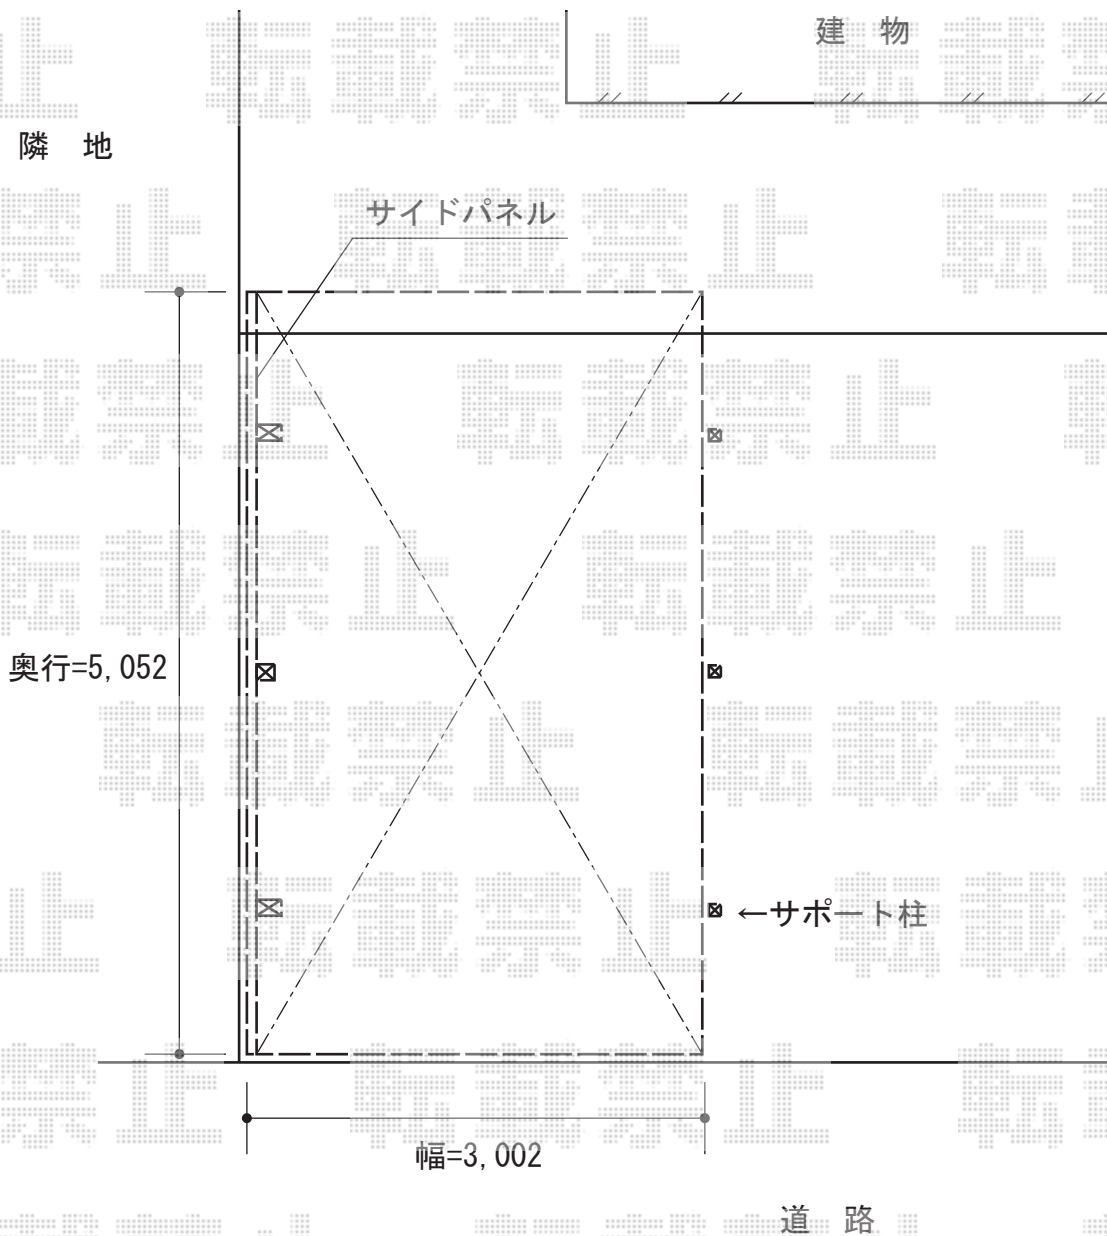

カーポート 施工概略図

YKK AP レイナキャップポートグラン50 積雪～50cm対応
幅= 3,002mm
奥行= 5,052mm
色： カームブラック
屋根材： 熱線遮断ポリカーボネート(トーメイマット)
柱仕様： 標準柱仕様 (有効高 約2,000mm)

YKK AP サイドパネル
奥行サイズ： 長さ51用
高さ： 1,036mm
色： カームブラック
パネル材： 熱線遮断ポリカーボネート (トーメイマット)
柱仕様： 標準柱仕様/間柱なし

YKK AP 着脱式サポート柱 3本入り
色： カームブラック
柱仕様： 標準柱仕様
数量： 1セット

担当者	栢田
-----	----