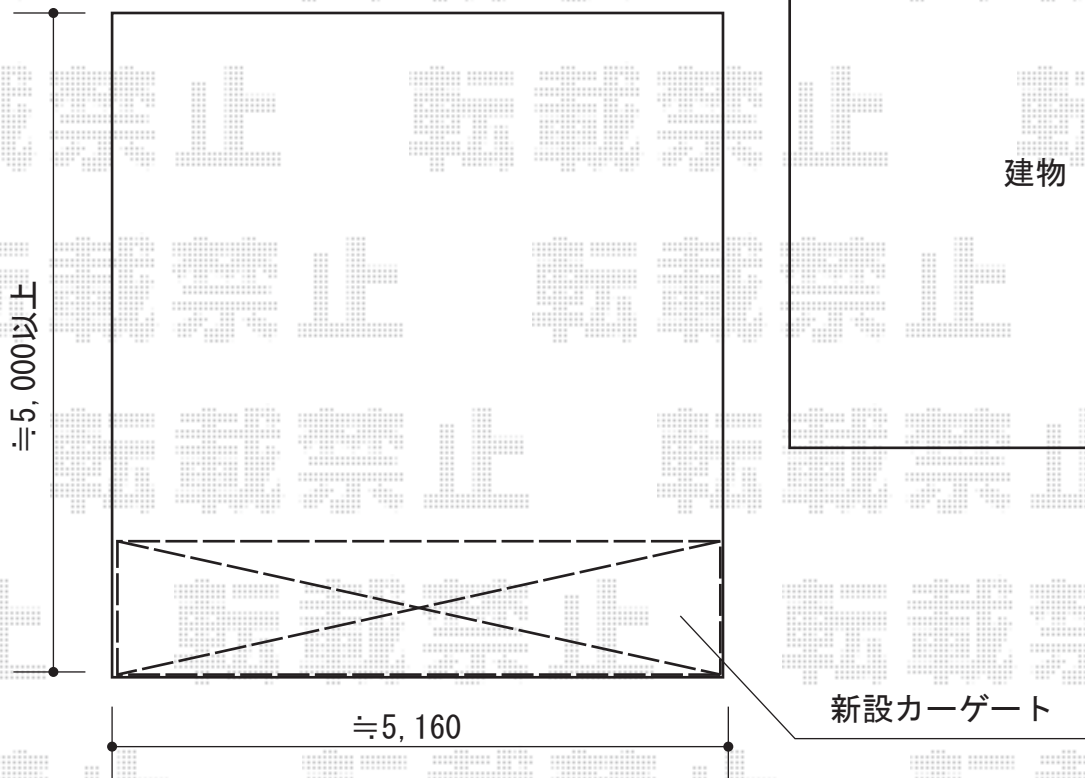

## ワイドオーバードアS2型 手動式

TOEX ワイドオーバードアS2型 手動式  
本体 (W×H) = (5,050mm×1,000mm)  
色： シャイングレー  
柱仕様： 標準柱仕様 (有効通過高1,850mm)  
駆動： 手動式

担当者

谷