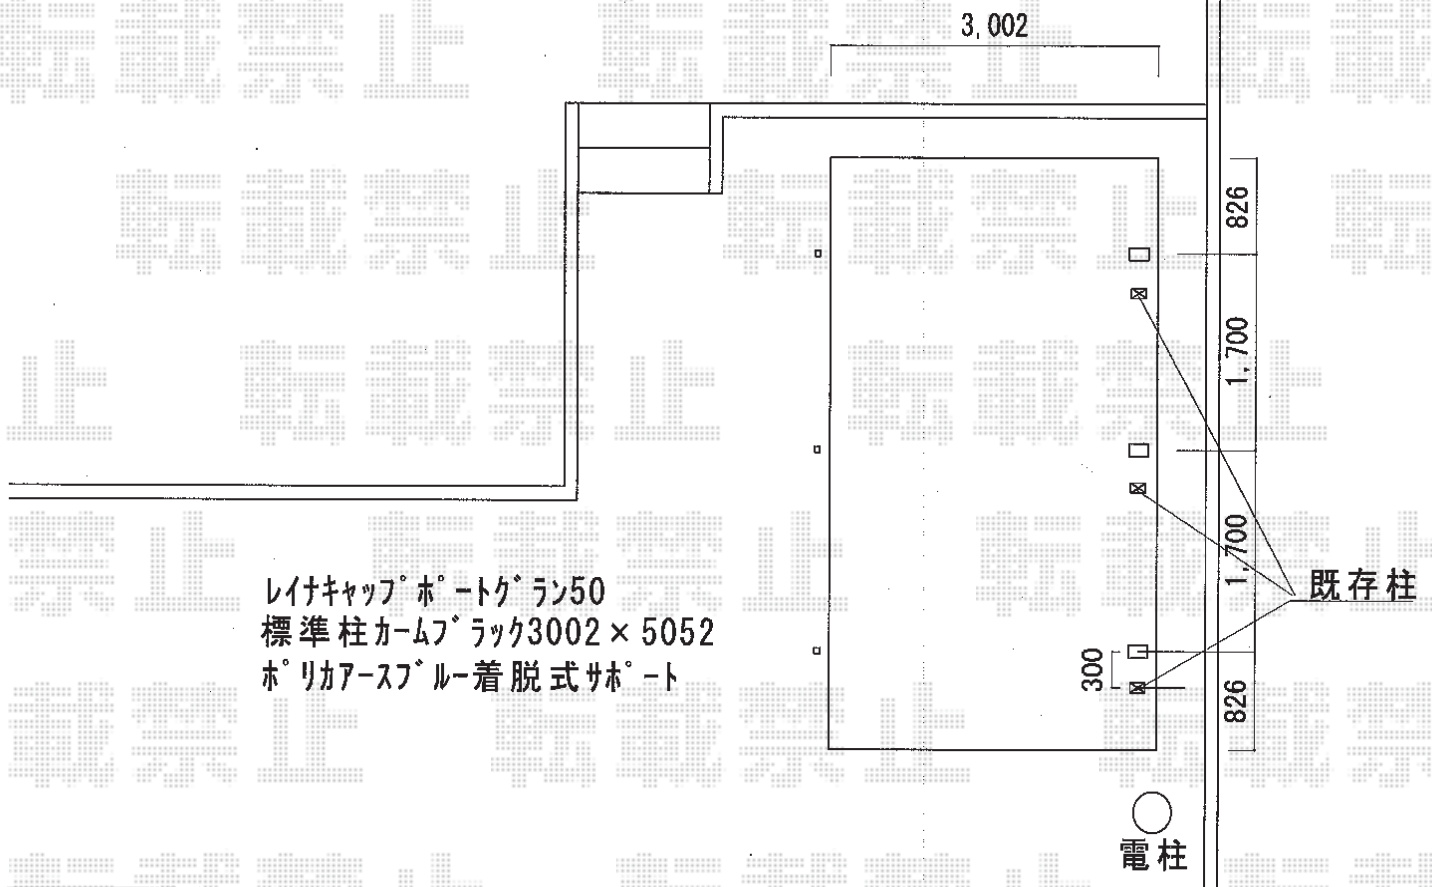

カーポート 施工概略図

YKK AP レイナキャップポートグラン50 積雪～50cm対応
幅= 3,002mm
奥行= 5,052mm
色： カームブラック
屋根材： ポリカーボネート（アースブルー）
柱仕様： 標準柱仕様（有効高 約2,000mm）

YKK AP レイナキャップポートグラン50用 着脱式サポート 3本入り
仕様： 標準・ハイルーフ兼用
色： カームブラック
数量： 1セット

YKK AP レイナキャップポートグラン50用
水平式物干し（カーポート柱用） 2本入り
色： カームブラック
数量： 1セット