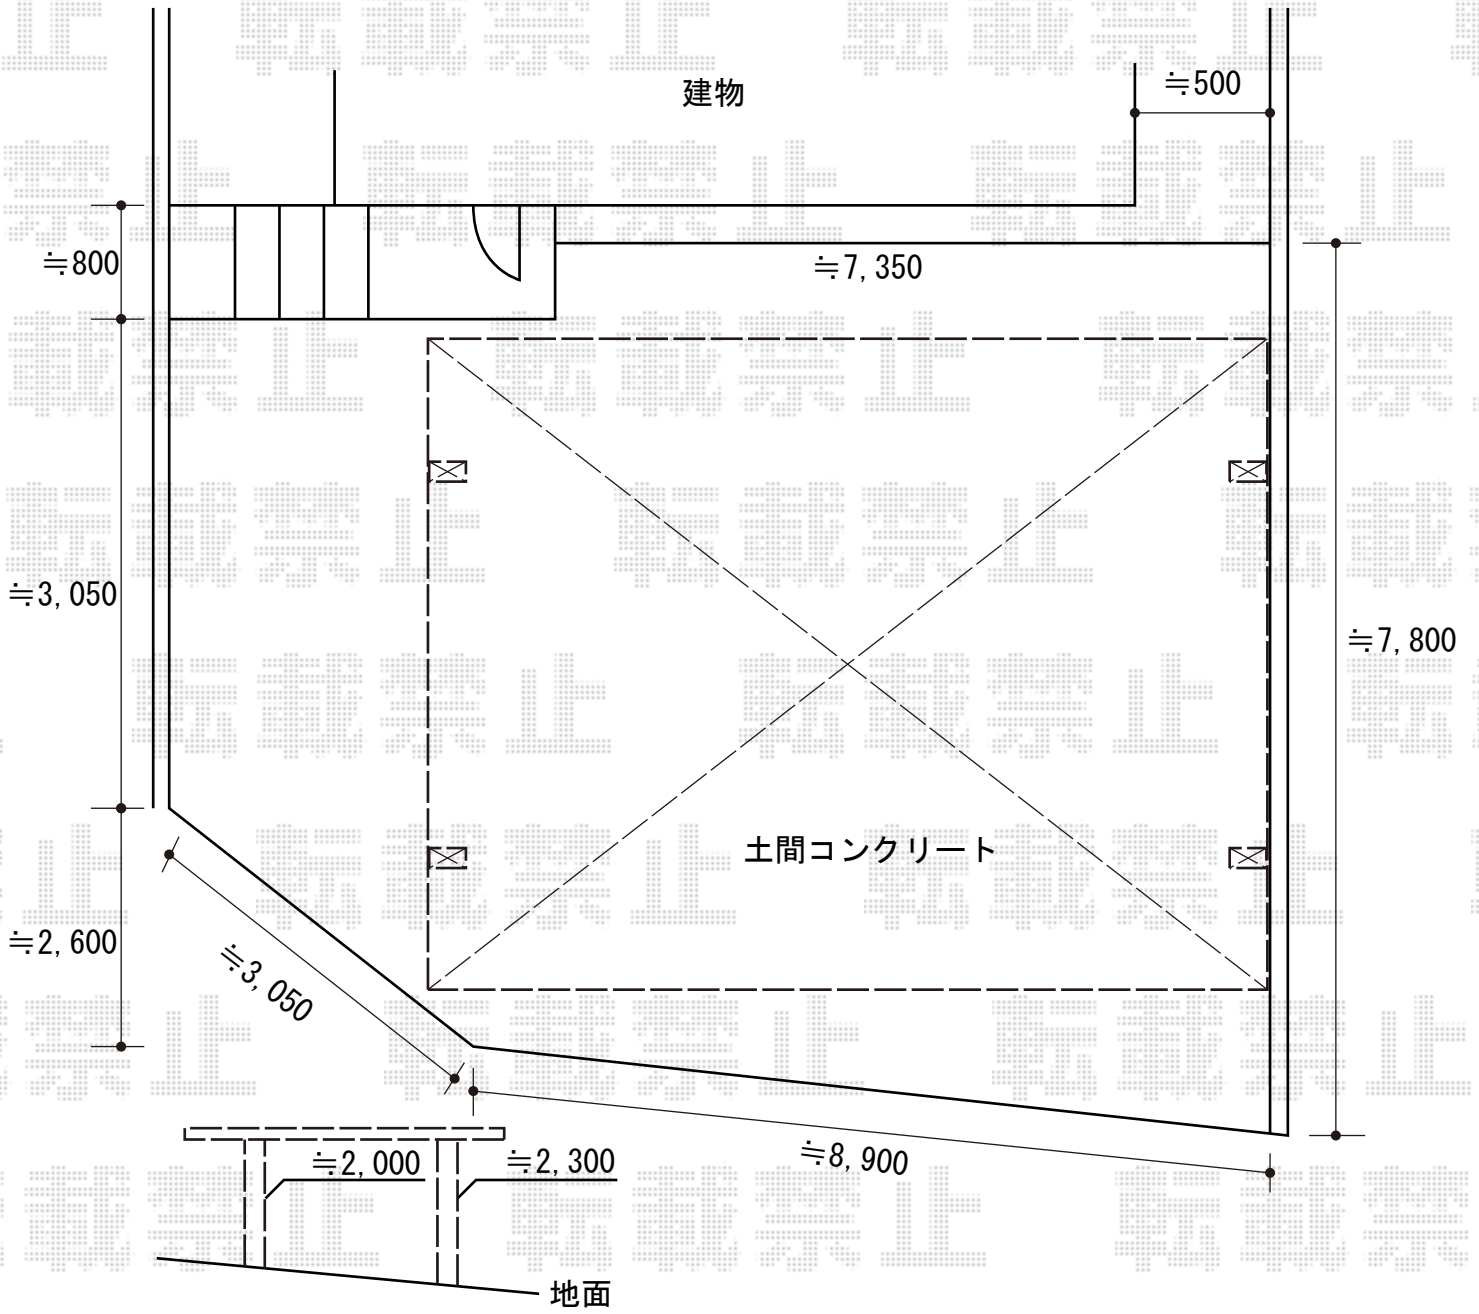

リベルポートシグマIII 3台用 積雪～20cm対応 施工概略図

トステム リベルポートシグマIII 3台用 積雪～20cm対応
 幅=8,008mm
 奥行=4,982mm
 色：ブラック
 屋根材：熱線吸収アクアポリカーボネート（ライトブルー）
 柱仕様：ロング柱23仕様（有効高 約2,300mm）

担当者	伏見
-----	----