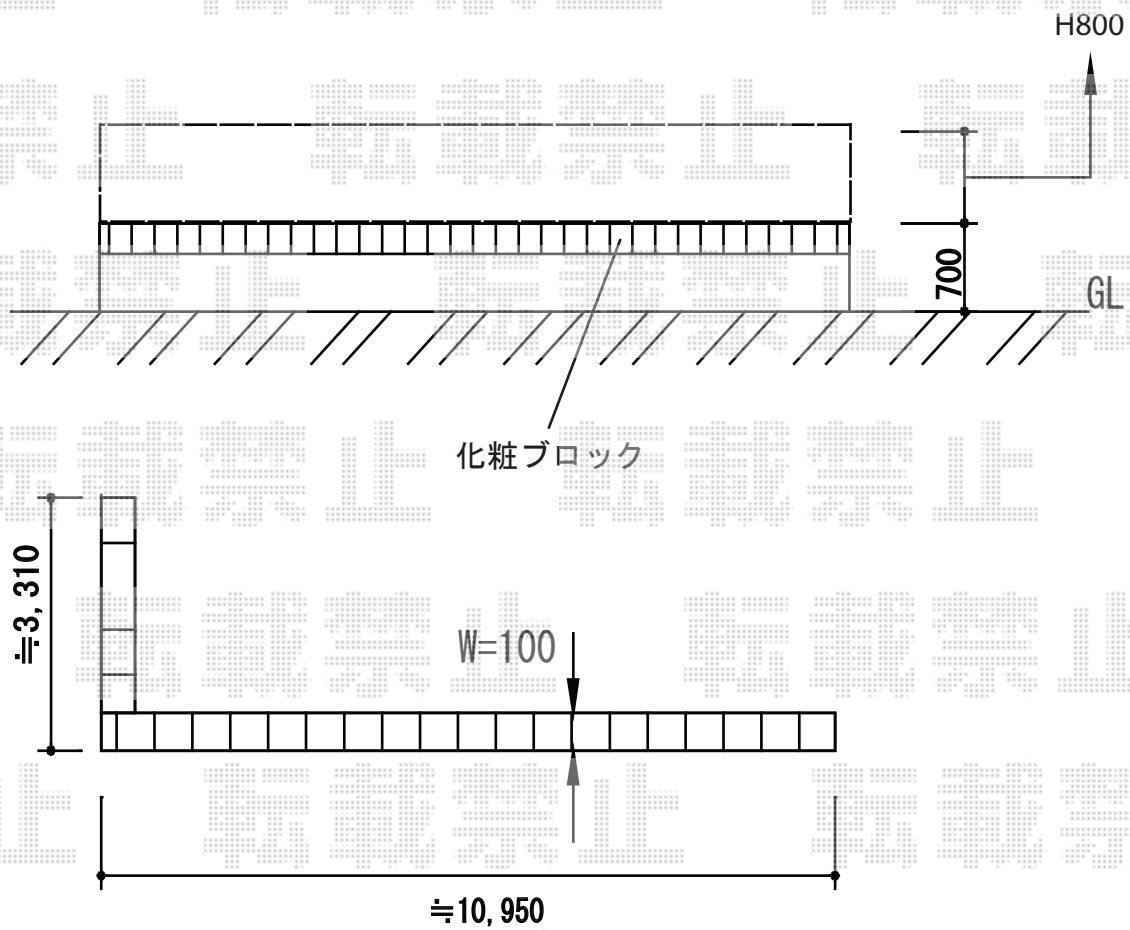

プリレオR1型フェンス フリーポールタイプ

TOEX プリレオR1型フェンス フリーポールタイプ
本体1枚 (W×H) = (1,979.5×800mm) × 8枚
柱仕様： T-8×10本
部品セットA： 10セット
端部カバー（側枠左右各1本）： T-8×1本
コーナー継手： ポール付/T-8×1セット
端部キャップA： 1セット
色： 【仮】 アイボリーホワイト

担当者

伏見