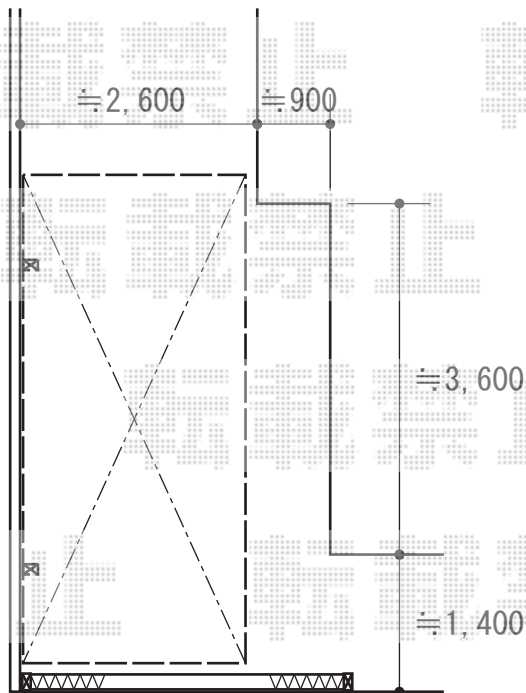

プレシオスポート 積雪～20cm対応 施工概略図

Value Select プレシオスポート 積雪～20cm対応
幅= 2,400mm
奥行= 5,052mm
色： ノーブルステン
屋根材： ポリカーボネート（【仮】ガラスマット）
柱仕様： ハイルフ柱仕様（有効高 約2,250mm）

Value Select プレシオスポート 収納式物干し セット2型 2本入り
色： ノーブルステン
数量： 1セット